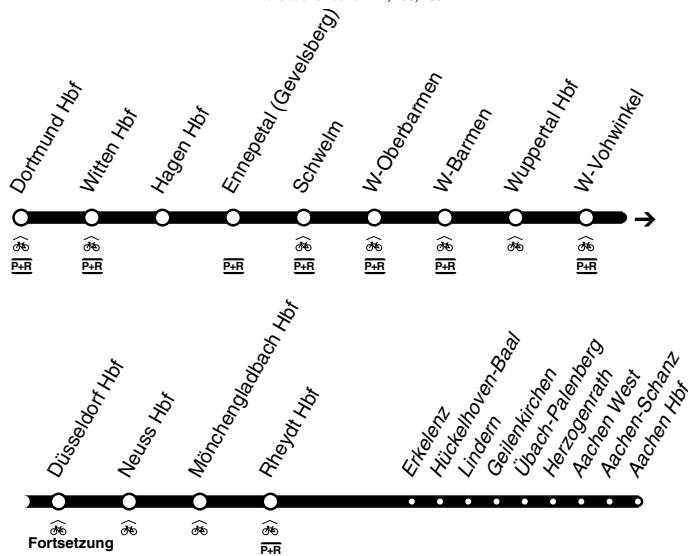

RE **RE4**

Wupper - Express

DB-Kursbuchstrecke: 427, 455, 485

Fahrradmitnahme begrenzt möglich
Anschlüsse siehe Haltestellenverzeichnis/Linienplan

RE4 **DB** Dortmund - Witten - Hagen - Wuppertal -
Düsseldorf - Neuss - Mönchengladbach - Aachen
RE
RE4 und zurück