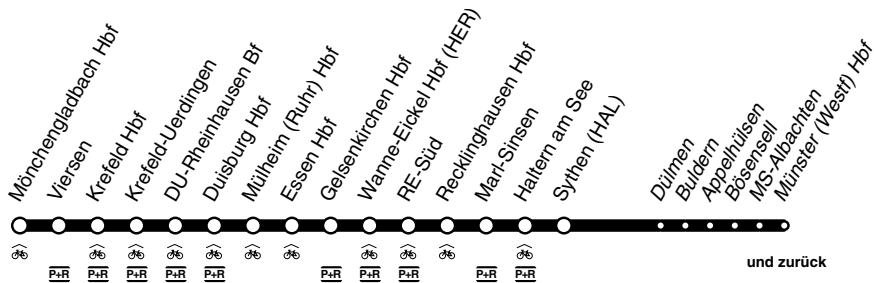

RE **RE42**

Niers-Haard - Express

DB-Kursbuchstrecke: 425

Anschlüsse siehe Haltestellenverzeichnis/Linienplan
Fahrradmitnahme begrenzt möglich

DB
RE42
Mönchengladbach - Viersen - Krefeld -
Duisburg - Essen - Gelsenkirchen -
Recklinghausen - Haltern - Münster
und zurück

RE **RE42**

sonn- und feiertags

Haltestellen		Abfahrtszeiten	
Münster (Westf)	ab	21.11	
Münster-Albachten Bf			
Bösensell Bf		21.18	
Nottuln-Appelhülsen Bf		22	
Buldern Bf		26	
Dülmen		21.31	
Haltern am See Sythen Bf		21.36	
Haltern am See Bf	an	21.39	
Haltern am See Bf	ab	21.40	22.07
Marl-Sinsen Bf		45	13
Recklinghausen Hbf		50	18
Recklinghausen Süd Bf		54	22
Wanne-Eickel Hbf		59	27
Gelsenkirchen Hbf		22.04	32
Essen Hbf	an	22.14	22.42
Essen Hbf	ab		22.44
Mülheim Hauptbahnhof			51
Duisburg Hbf	an		22.58
Duisburg Hbf	ab		23.00
Rheinhausen			05
KR-Uerdingen			10
Krefeld Hbf			18
Viersen Bahnhof (Bstg. 1)			32
Mönchengladbach Hbf			23.42