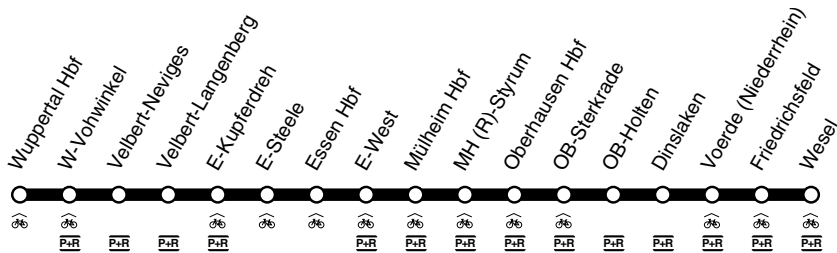

# Wupper-Lippe-Express

DB-Kursbuchstrecke: 420, 450.3, 450.9

**Fahrradmitnahme begrenzt möglich**  
**Anschlüsse siehe Haltestellenverzeichnis/Linienplan**

und zurück

**RE49**

abellio

Wuppertal - Velbert - Essen - Mülheim (Ruhr) -  
Oberhausen - Dinslaken - Wesel  
und zurück

**RE49**

**RE**

Haltestellen		Abfahrtszeiten													
Wuppertal Hbf		6.08	7.08	8.08	9.08	10.08	11.08	12.08	13.08	14.08	15.08	16.08	17.08	18.08	19.08
Wuppertal Vohwinkel Bf	ab	6.16	7.16	8.16	9.16	10.16	11.16	12.16	13.16	14.16	15.16	16.16	17.16	18.16	19.16
Neviges		24	24	24	24	24	24	24	24	24	24	24	24	24	24
Velbert Langenberg Bahnhof		29	29	29	29	29	29	29	29	29	29	29	29	29	29
Essen Kupferdreh Bf		37	37	37	37	37	37	37	37	37	37	37	37	37	37
Essen Steele S		43	43	43	43	43	43	43	43	43	43	43	43	43	43
Essen Hbf	an	6.47	7.47	8.47	9.47	10.47	11.47	12.47	13.47	14.47	15.47	16.47	17.47	18.47	19.48
Essen Hbf	ab	5.49	6.49	7.49	8.49	9.49	10.49	11.49	12.49	13.49	14.49	15.49	16.49	17.49	18.49
Essen West S		52	52	52	52	52	52	52	52	52	52	52	52	52	52
Mülheim Hauptbahnhof		58	58	58	58	58	58	58	58	58	58	58	58	58	58
Mülheim Styrum S		6.01	7.01	8.01	9.01	10.01	11.01	12.01	13.01	14.01	15.01	16.01	17.01	18.01	19.01
Oberhausen Hbf	an	6.05	7.05	8.05	9.05	10.05	11.05	12.05	13.05	14.05	15.05	16.05	17.05	18.05	19.05
Oberhausen Hbf	ab	6.08	7.08	8.08	9.08	10.08	11.08	12.08	13.08	14.08	15.08	16.08	17.08	18.08	19.08
OB Sterkrade Bf.		12	12	12	12	12	12	12	12	12	12	12	12	12	12
Oberhausen Holten Bf.		15	15	15	15	15	15	15	15	15	15	15	15	15	15
Dinslaken Bahnhof		20	20	20	20	20	20	20	20	20	20	20	20	20	20
Voerde Bahnhof		24	24	24	24	24	24	24	24	24	24	24	24	24	24
Voerde Friedrichsfeld Bahnhof		28	28	28	28	28	28	28	28	28	28	28	28	28	28
Wesel Bahnhof	an	6.32	7.32	8.32	9.32	10.32	11.32	12.32	13.32	14.32	15.32	16.32	17.32	18.32	19.32