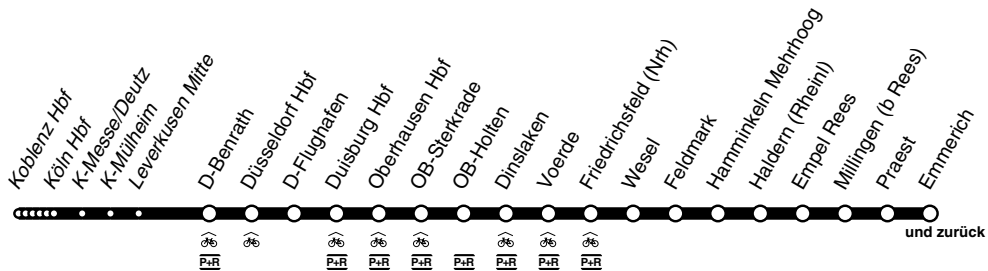

RE**RE5**

Rhein - Express

DB-Kursbuchstrecke: 415, 420, 470

Fahrradmitnahme begrenzt möglich

Anschlüsse siehe Haltestellenverzeichnis/Linienplan

RE5national
expressKoblenz - Köln - Düsseldorf - Duisburg -
Oberhausen - Wesel - Emmerich
und zurück**RE5****RE**

05 = nur montags - donnerstags **76** = Freitag, Samstag und vor Feiertagen **89** = bis 13.6.19 **99** = ab 14.6.19

Am 24.12. und 31.12. Verkehr wie samstags

RE5national
expressKoblenz - Köln - Düsseldorf - Duisburg -
Oberhausen - Wesel - Emmerich**RE5****RE**

89 = bis 13.6.19

Am 24.12. und 31.12. Verkehr wie samstags

RE5national
expressEmmerich - Wesel - Oberhausen - Duisburg -
Düsseldorf - Köln - Koblenz**RE5****RE**

Haltestellen		Abfahrtszeiten	
Emmerich Bahnhof	ab		
Emmerich, Praest Bf			
Rees Millingen Bf/Hauptstraße			
Rees Empel Bf	ab		
Rees Haldern Bf			
Hamminkeln Mehrhoog Bf	ab		
Wesel Feldmark Bf			
Wesel Bahnhof	an		
Wesel Bahnhof	ab	21.06	22.06
Voerde Friedrichsfeld Bahnhof		09	09
Voerde Bahnhof		13	13
Dinslaken Bahnhof	ab	21.18	22.18
Oberhausen Holten Bf.		24	24
OB Sterkrade Bf.		27	27
Oberhausen Hbf	an	21.32	22.32
Oberhausen Hbf	ab	21.33	22.34
Duisburg Hbf	an	21.40	22.40
Duisburg Hbf	ab	21.43	
D-Flughafen Bf		51	
Düsseldorf Hbf	an	21.57	
Düsseldorf Hbf	ab	21.59	
D-Benrath S		22.05	
Leverkusen Mitte Bf,Wiesdorf		13	
Köln Mülheim		20	
Köln Deutz/Messe Bf	ab	22.25	
Köln Hbf	an	22.28	
Köln Hbf	ab	22.32	
Koblenz Hbf		23.42	