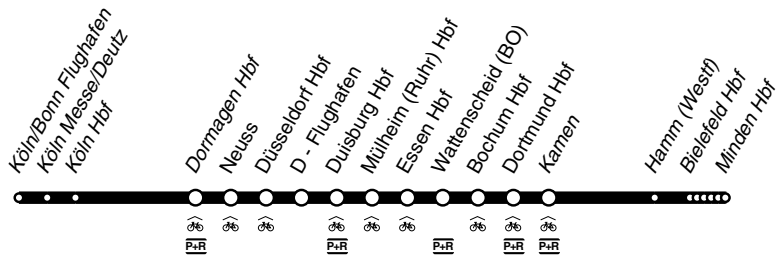

RE **RE6**

Rhein-Weser - Express

DB-Kursbuchstrecke: 415, 400

und zurück

Fahrradmitnahme begrenzt möglich
Anschlüsse siehe Haltestellenverzeichnis/Linienplan

RE6

national
express

Köln/Bonn Flughafen - Düsseldorf - Duisburg -
Essen - Dortmund - Hamm - Bielefeld - Minden
und zurück