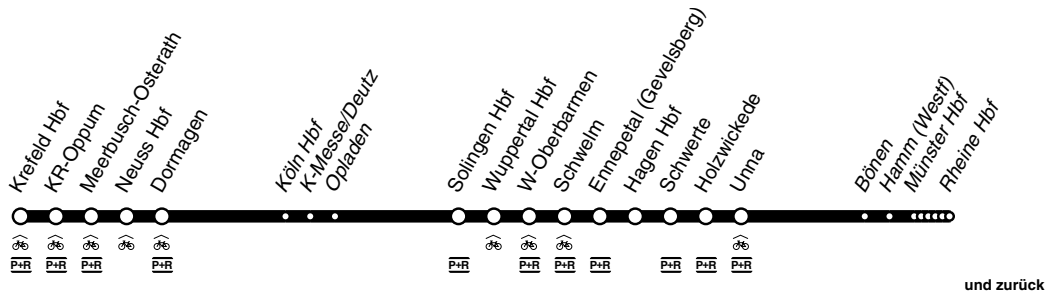

RE **RE7**

Rhein-Münsterland - Express

DB-Kursbuchstrecke: 495, 455, 410

Fahrradmitnahme begrenzt möglich
Anschlüsse siehe Haltestellenverzeichnis/Linienplan

RE7

national
express

Krefeld - Köln - Solingen -
Wuppertal - Hagen - Hamm - Münster - Rheine
und zurück