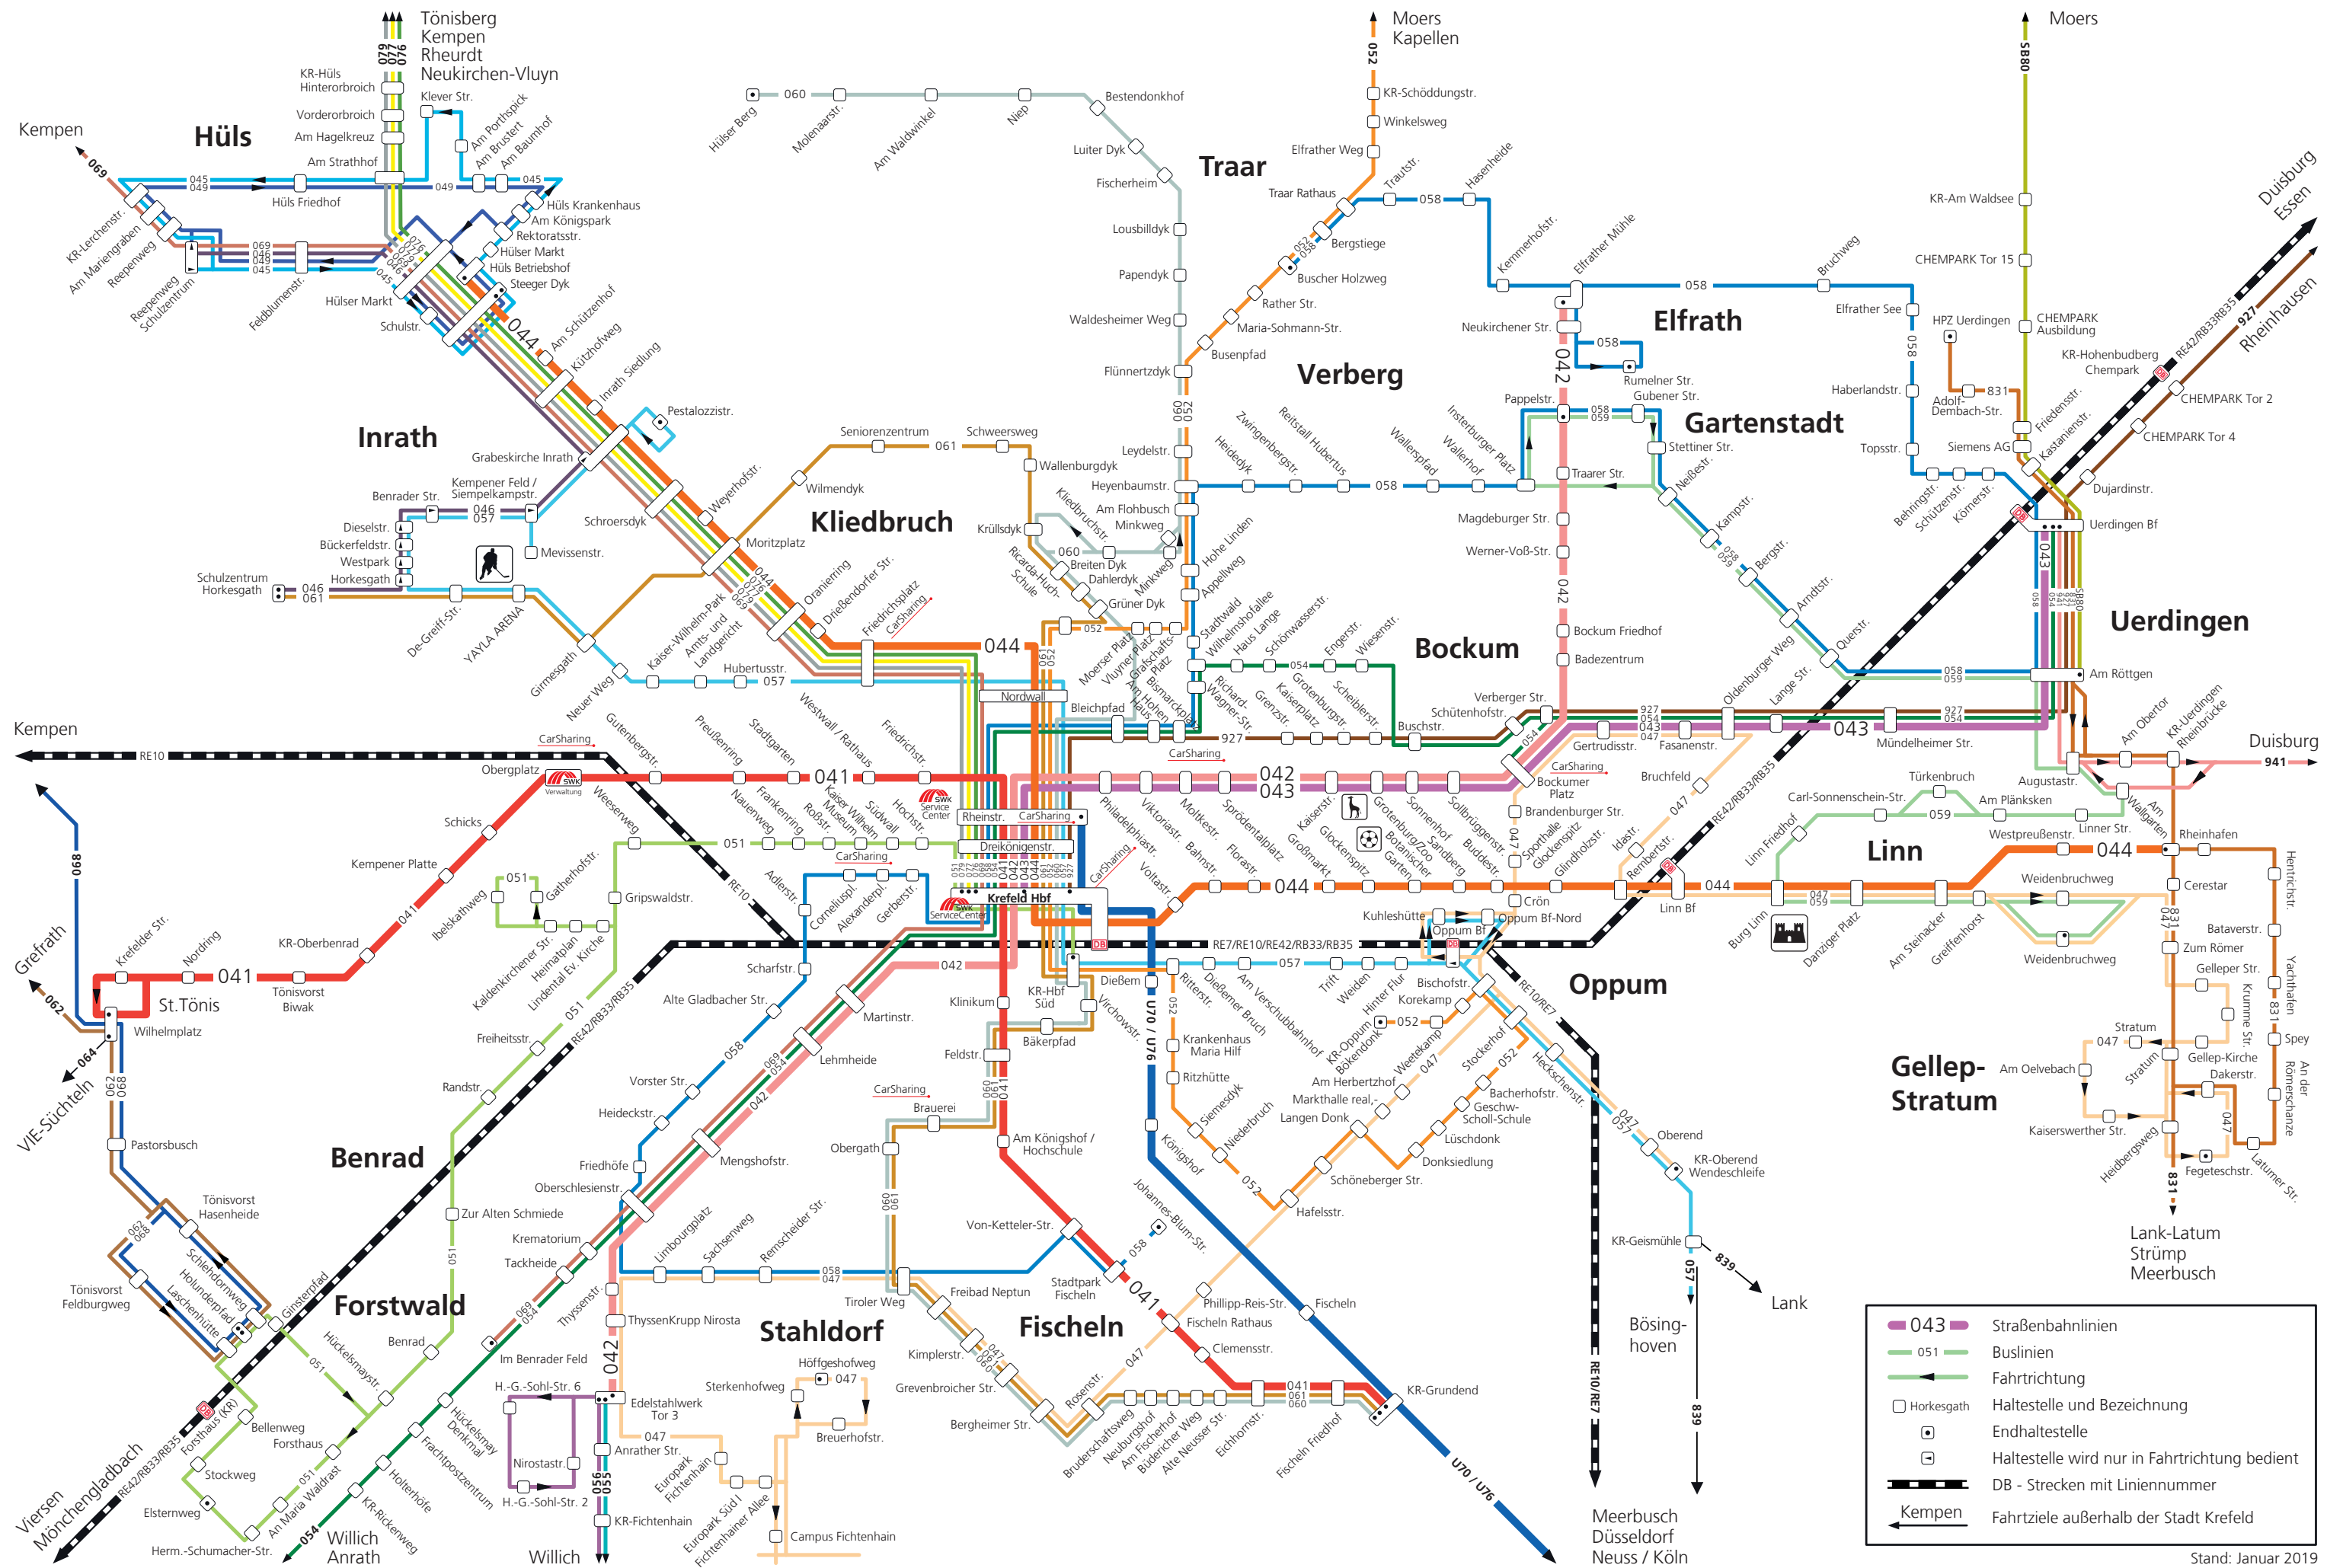

Linienetzplan Stadt Krefeld

	043	Straßenbahnlinien
	051	Buslinien
		Fahrtrichtung
		Haltestelle und Bezeichnung
		Endhaltestelle
		Haltestelle wird nur in Fahrtrichtung bedient
		DB - Strecken mit Liniennummer
		Fahrtziele außerhalb der Stadt Krefeld