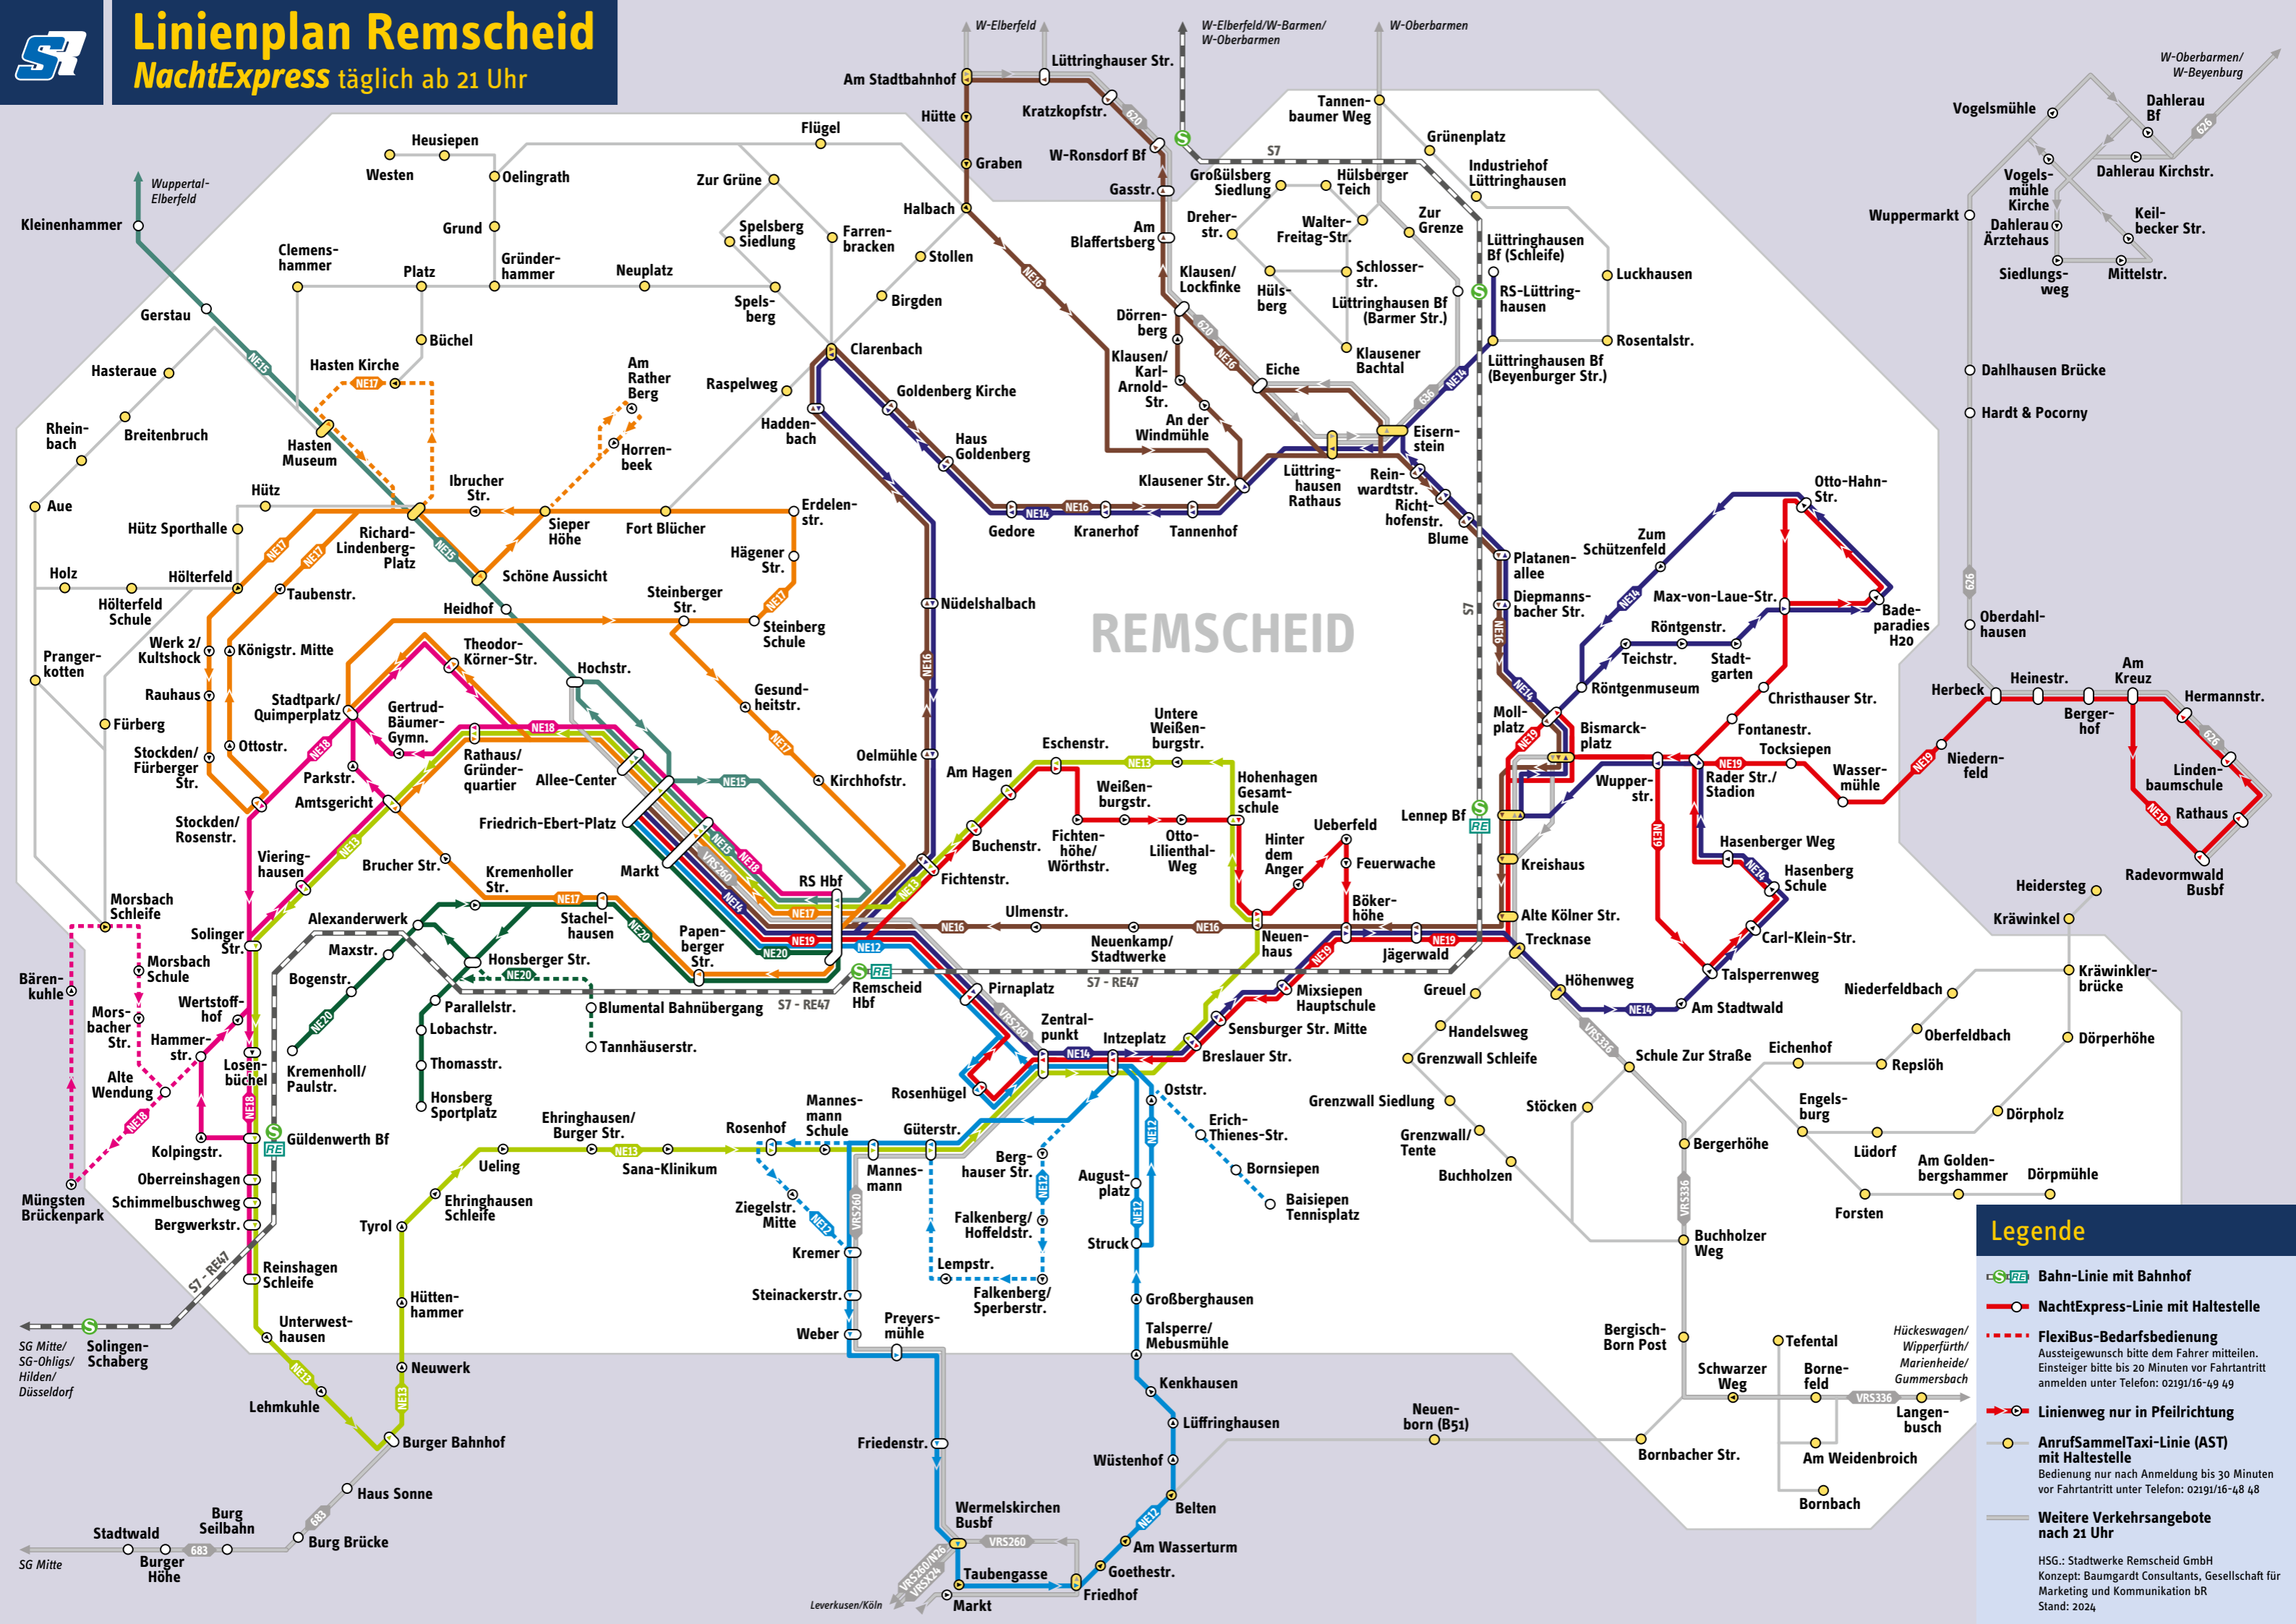

Linienplan Remscheid

NachtExpress täglich ab 21 Uhr

Legende

- Bahn-Linie mit Bahnhof
- NachtExpress-Linie mit Haltestelle
- FlexiBus-Bedarfsbedienung
Aussteigewunsch bitte dem Fahrer mitteilen. Einsteiger bitte bis 20 Minuten vor Fahrtantritt anmelden unter Telefon: 02191/16-49 49
- Linienweg nur in Pfeilrichtung
- AnrufsammelTaxi-Linie (AST) mit Haltestelle
Bedienung nur nach Anmeldung bis 30 Minuten vor Fahrtantritt unter Telefon: 02191/16-48 48
- Weitere Verkehrsangebote nach 21 Uhr

HSG: Stadtwerke Remscheid GmbH
 Konzept: Baumgardt Consultants, Gesellschaft für Marketing und Kommunikation bR
 Stand: 2024