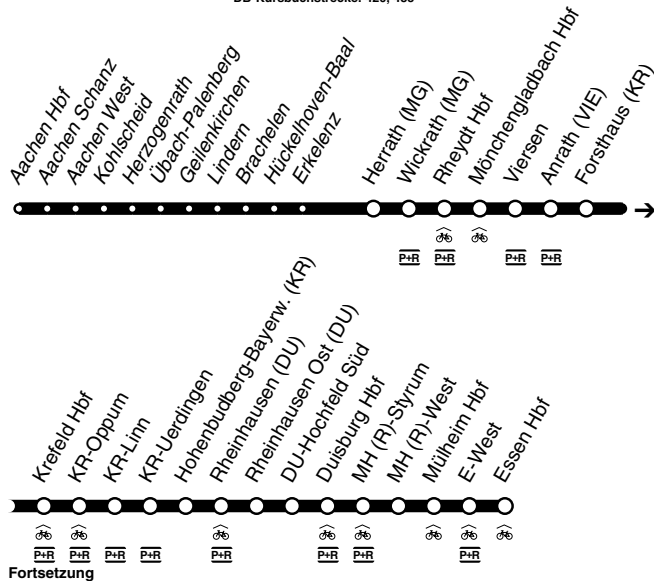

RB **RB33**

Rhein-Niers-Bahn

DB-Kursbuchstrecke: 420, 485

Anschlüsse siehe Haltestellenverzeichnis/Linienplan
Fahrradmitnahme begrenzt möglich

und zurück

RB33

Aachen - Mönchengladbach - Krefeld - Duisburg - Mülheim - Essen
und zurück