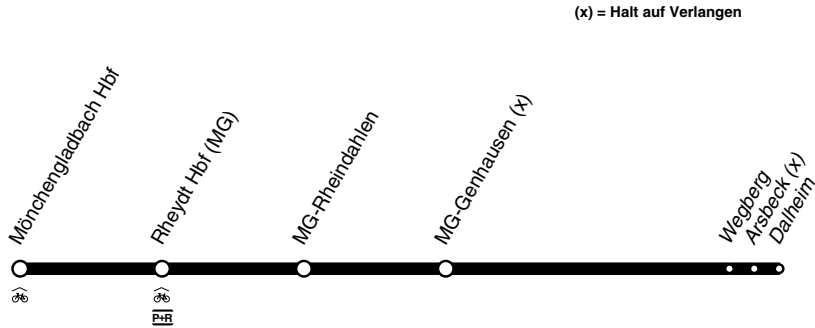

RB **RB34**

Schwalm-Nette - Bahn

DB-Kursbuchstrecke: 487

Anschlüsse siehe Haltestellenverzeichnis/Linienplan
Fahrradmitnahme begrenzt möglich

RB34

Mönchengladbach - Rheydt -
MG-Genhausen - Dalheim
und zurück

RB34

RB

RB **RB34****montags bis freitags**

Haltestellen		Abfahrtszeiten																
MG Hbf /Europaplatz	ab	5.31	6.31	7.31	8.31	9.31	10.31	11.31	12.31	13.31	14.31	15.31	16.31	17.31	18.31	19.31	20.31	22.31
MG Rheydt Hbf		35	35	35	35	35	35	35	35	35	35	35	35	35	35	35	35	35
Mönchengl. Rheindahlen Bf DB		42	42	42	42	42	42	42	42	42	42	42	42	42	42	42	42	42
Mönchengladbach Genhausen		5.44	6.44	7.44	8.44	9.44	10.44	11.44	12.44	13.44	14.44	15.44	16.44	17.44	18.44	19.44	20.44	22.44
<i>Wegberg Bahnhof</i>		5.48	6.48	7.48	8.48	9.48	10.48	11.48	12.48	13.48	14.48	15.48	16.48	17.48	18.48	19.48	20.48	22.48
<i>Arsbeck Bf (x)</i>		52	52	52	52	52	52	52	52	52	52	52	52	52	52	52	52	52
<i>Wegberg Dalheim Bf</i>	an	5.55	6.55	7.55	8.55	9.55	10.55	11.55	12.55	13.55	14.55	15.55	16.55	17.55	18.55	19.55	20.55	22.55

(x) = Halt auf Verlangen**RB** **RB34****samstags****sonn- und feiertags**

Haltestellen		Abfahrtszeiten																
MG Hbf /Europaplatz	ab	7.31	9.31	11.31	13.31	15.31	17.31	19.31	22.31	9.31	11.31	13.31	15.31	17.31	19.31	22.31		
MG Rheydt Hbf		35	35	35	35	35	35	35	35	35	35	35	35	35	35	35	35	35
Mönchengl. Rheindahlen Bf DB		42	42	42	42	42	42	42	42	42	42	42	42	42	42	42	42	42
Mönchengladbach Genhausen		7.44	9.44	11.44	13.44	15.44	17.44	19.44	22.44	9.44	11.44	13.44	15.44	17.44	19.44	22.44		
<i>Wegberg Bahnhof</i>		7.48	9.48	11.48	13.48	15.48	17.48	19.48	22.48	9.48	11.48	13.48	15.48	17.48	19.48	22.48		
<i>Arsbeck Bf (x)</i>		52	52	52	52	52	52	52	52	52	52	52	52	52	52	52	52	52
<i>Wegberg Dalheim Bf</i>	an	7.55	9.55	11.55	13.55	15.55	17.55	19.55	22.55	9.55	11.55	13.55	15.55	17.55	19.55	22.55		