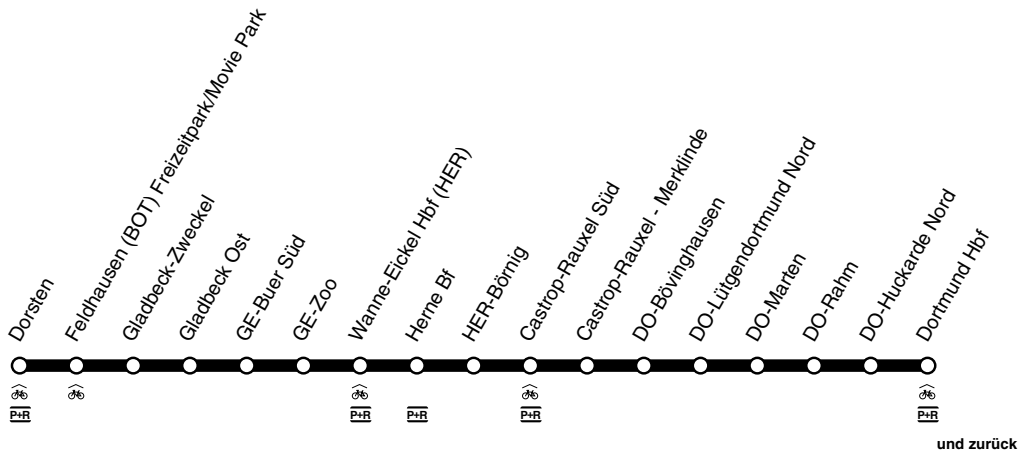

RB **RB43**

Emschertal - Bahn

DB-Kursbuchstrecke: 426

Anschlüsse siehe Haltestellenverzeichnis/Linienplan
Fahrradmitnahme begrenzt möglich

DB
RB43
Dorsten - Wanne-Eickel - Herne -
Castrop-Rauxel Süd - Dortmund
und zurück

RB
RB43

RB**RB43**

montags bis freitags

samstags

sonn- und feiertags →

Haltestellen		Abfahrtszeiten					
Dorsten Bf	ab	5.06	21.06	6.06	21.06	8.06	21.06
BOT Feldhausen Bf		11	11	11	11	11	11
Gladbeck-Zweckel Bf		14	14	14	14	14	14
Gladbeck Ost Bf		17	17	17	17	17	17
Gelsenkirchen Buer Süd Bf		22	22	22	22	22	22
GF-Zoo		29	29	29	29	29	29
Wanne-Eickel Hbf	an	5.36	21.36	6.36	21.36	8.36	21.36
Wanne-Eickel Hbf	ab	4.42	5.42	alle	21.42	5.42	6.42
Herne (Bstg 6)	ab	4.47	5.47	60	21.47	5.47	6.47
HER-Börnig (Bstg 3)		54	54	Min.	54	54	54
Castrop-Rauxel-Süd (Bstg 02)		58	58		58	58	58
Castrop-Rauxel-Merklinde		5.02	6.02	22.02	6.02	7.02	22.02
DO-Bövinghausen		04	04	04	04	04	04
DO-Lütgendortmund Nord		07	07	07	07	07	07
DO-Marten		10	10	10	10	10	10
DO-Rahm		14	14	14	14	14	14
DO-Huckarde Nord		17	17	17	17	17	17
Dortmund Hbf	an	5.22	6.22	22.22	6.22	7.22	22.22

RB43Dortmund - Castrop-Rauxel Süd -
Herne - Wanne-Eickel - Dorsten**RB43****RB**