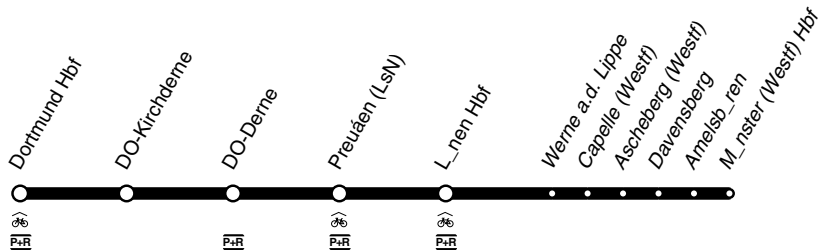

**RB** **RB50**

## Der Lüner

DB-Kursbuchstrecke: 411,412

und zur\_ck

Anschl\_sse siehe Haltestellenverzeichnis/Linienplan  
Fahrradmitnahme begrenzt m"glich

**RB50**  
eurobahn

Dortmund - Lünen - Münster  
und zurück

**RB**  
**RB50**

**RB50****RB**

**RB** **RB50**

sonn- und feiertags

Haltestellen		Abfahrtszeiten						
<i>Münster (Westf) Hbf</i>	ab	0.40	1.40		7.34		22.34	23.40
<i>Münster-Amelsbüren Bf</i>		46	46		40		40	46
<i>Davensberg Bf</i>		51	51		45		45	51
<i>Ascheberg (Westf) Bf</i>		55	55		51		51	55
<i>Capelle (Westf) Bf</i>		1.00	2.00		8.00	alle	23.00	0.00
<i>Werne (a.d.Lippe) Bf</i>		1.05	2.05		8.05	60	23.05	0.05
Lünen Hbf	ab	1.11	2.11	6.11	7.11	8.11	Min. 23.11	0.11
Lünen Preußen Bf		15	15	15	15	15		15
Dortmund Derne Bf		18	18	18	18	18		18
Dortmund Kirchderne Bf		22	22	22	22	22		22
Dortmund Hbf   	an	1.27	2.27	6.27	7.27	8.27	23.27	0.27

**RB50**

eurobahn

Münster - Lünen - Dortmund

**RB50****RB**