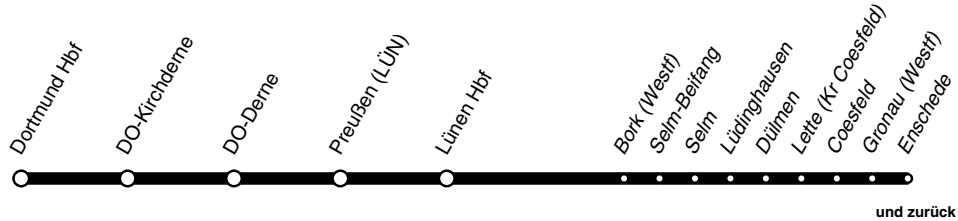

RB **RB51**

Westmünsterland-Bahn

DB-Kursbuchstrecke: 412

Anschlüsse siehe Haltestellenverzeichnis/Linienplan
Fahrradmitnahme begrenzt möglich

RB51

Dortmund - Lünen - Coesfeld - Enschede
und zurück

RB51

RB

RB **RB51**

montags bis freitags

| Haltestellen | | Abfahrtszeiten | | | | | | | | | | | |
|---------------|----|----------------|------|------|------|-------|-------|-------|-------|-------|-------|-------|-------|
| | | 73 | | | | | | | | | | | |
| Dortmund Hbf | ab | 5.13 | 5.52 | 6.13 | 6.52 | 17.52 | 18.13 | 18.52 | 19.52 | 20.52 | 21.52 | 22.52 | 23.52 |
| DO-Kirchderne | | 18 | 57 | 18 | 57 | 57 | 18 | 57 | 57 | 57 | 57 | 57 | 57 |
| DO-Derne Bf | | 21 | 6.01 | 21 | 7.01 | 18.01 | 21 | 19.01 | 20.01 | 21.01 | 22.01 | 23.01 | 0.01 |
| Preußen | | 24 | 04 | 24 | 04 | usw. | 04 | 24 | 04 | 04 | 04 | 04 | 04 |
| Lünen Hbf | an | 5.27 | 6.08 | 6.27 | 7.08 | bis | 18.08 | 18.27 | 19.08 | 20.08 | 21.08 | 22.08 | 23.08 |
| Coesfeld Bf | an | | 6.53 | | 7.53 | | 18.53 | | 19.53 | 20.53 | 21.53 | 22.53 | 23.53 |
| Coesfeld Bf | ab | | 6.00 | | 7.05 | | 8.00 | | 19.00 | 20.00 | 21.00 | 22.00 | |
| Gronau Bf | | 5.39 | 39 | | 45 | | 45 | | 45 | 45 | 45 | | |
| Enschede | an | 5.50 | 6.50 | | 7.56 | | 8.56 | | 19.56 | 20.56 | 21.56 | 22.56 | |

RB51

Enschede - Coesfeld - Lünen - Dortmund

RB51**RB**