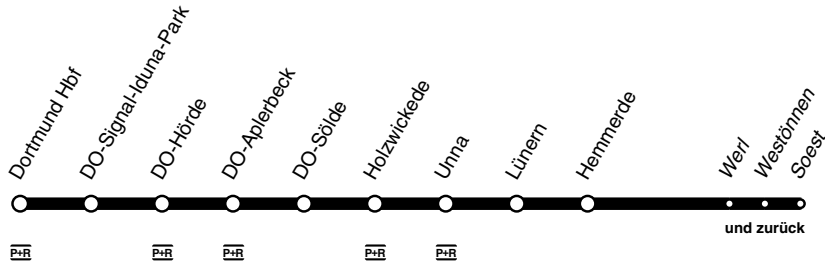

RB **RB59**

Hellweg - Bahn

DB-Kursbuchstrecke: 431

Anschlüsse siehe Haltestellenverzeichnis/Linienplan
Fahrradmitnahme begrenzt möglich

RB59

eurobahn

Dortmund - Holzwickede - Unna - Soest
und zurück

RB59

RB

RB **RB59**

montags bis freitags

Haltestellen		Abfahrtszeiten									
Dortmund Hbf DB S U	ab	0.04	5.04	6.04	6.45	20.04	23.04				
Dortmund Signal-Iduna-Park		12	12	12	50	12	12				
Dortmund Hörde Bf U		15	15	15	6.53	15	15				
Dortmund Aplerbeck Bf		19	19	19		19	19				
Dortmund Sölde Bf		23	23	23	6.59	23	23				
Holzwickede, Holzwickede Bf		27	27	27	7.02	27	27	usw.	alle		27
Unna S	an	0.31	5.31	6.31	7.06	20.31	60	23.31			
Unna S	ab	0.32	5.32	6.32	7.07	20.32	Min.	23.32			
Lünern Bf		36	36	36	10	36	36				
Hemmerde Bf		0.39	5.39	6.39	7.14	20.39	23.39				
Werl Bf		0.44	5.44	6.44	7.19	20.44	23.44				
Westönnen Bf		47	47	47	22	47	47				
Soest Bf	an	0.54	5.54	6.54	7.29	20.54	23.54				

RB59

eurobahn

Soest - Unna - Holzwickede - Dortmund

RB59**RB**