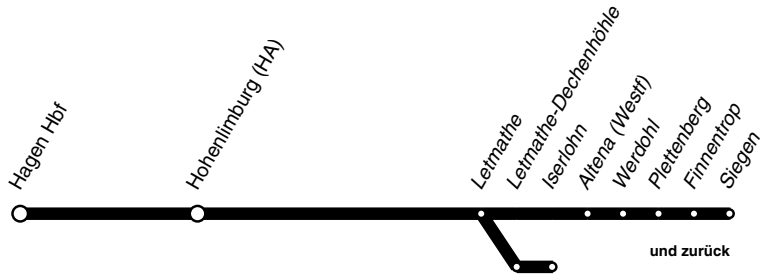

RB **RB91**

Ruhr-Sieg - Bahn

DB-Kursbuchstrecke: 440

Zugteilung in Letmathe Richtung Iserlohn und Siegen

Anschlüsse siehe Haltestellenverzeichnis/Linienplan
Fahrradmitnahme begrenzt möglich

RB91

abellio

**Hagen - Hohenlimburg -
Letmathe - Iserlohn/Finnentrop - Siegen
und zurück**

RB91

RB

Haltestellen		Abfahrtszeiten														
Hagen Hauptbahnhof ab	0.33															
Hagen Hohenlimburg Bf	0.44															
Letmathe Bf an	0.48															
Letmathe Bf ab	0.49															
Letmathe-Dechenhöhle	52															
Iserlohn Bf	0.56															
Altena (Westf) Bf																
Werdohlf Bf																
Plettenberg Bf																
Finnentrop Bf	4.00	5.00	5.25													
LenneStadt Grevenbrück Bf	05	05	30	35												
LenneStadt-Meggen	10	10	35	40												
LenneStadt-Altenhundem	13	13	38	43												
Kirchhundem	16	17	42	46												
Welschen Ennest Bf	24	25	50	55												
Kreuztal-Littfeld Bf	28	30	54	59												
Kreuztal-Eichen Bf	32	34	58	7.03												
Kreuztal (Bstg 2)	35	38	6.01	06												
Siegen-Geisweid Bf	39	43	05	11												
Siegen-Weidenau	43	46	09	14												
Siegen Hbf an	4.48	5.51	6.13	7.19												

RD = Fahrt der Hessischen Landesbahn (HLB)