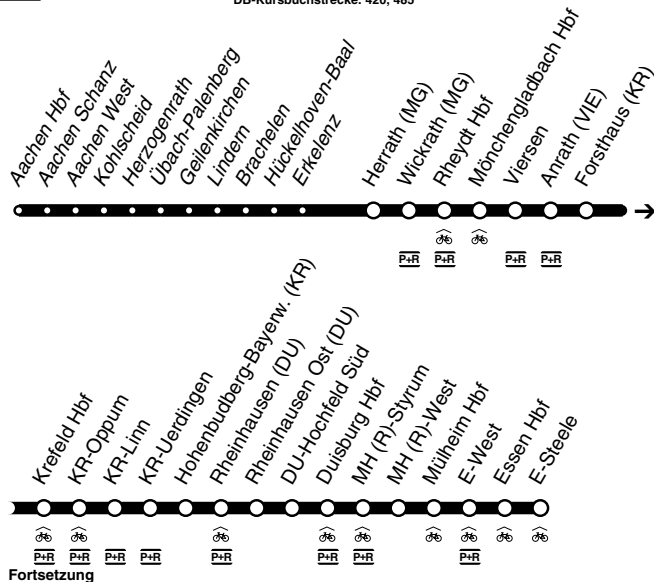

# Rhein-Niers-Bahn

DB-Kursbuchstrecke: 420, 485

Anschlüsse siehe Haltestellenverzeichnis/Linienplan  
 Fahrradmitnahme begrenzt möglich

Haltestellen		Abfahrtszeiten									
Aachen Hbf	ab	4.37	16.37	17.37	18.37	19.37	20.37	21.37	22.37	23.37	
Lindern	an	5.06	17.06	18.06	19.06	20.06	21.06	22.06	23.06	0.06	
Lindern	ab	5.10	17.10	18.10	19.10	20.10	21.10	22.10	23.10	0.10	
Erkelenz Bf &		5.21	17.21	18.21	19.21	20.21	21.21	22.21	23.21	0.21	
Mönchengladbach Herrath Bf		5.25	17.25	18.25	19.25	20.25	21.25	22.25	23.25	0.25	
Mönchengladbach Wickrath Bf		29	29	29	29	29	29	29	29	29	
Rheydt Hbf		32	32	32	32	32	32	32	32	32	
Mönchengladbach Hbf	an	5.37	17.37	18.37	19.37	20.37	21.37	22.37	23.37	0.37	
Mönchengladbach Hbf	ab	4.38	5.38	17.38	18.38	19.38	20.38	21.38	22.38	23.38	0.38
Viersen Bahnhof (Bstg 1)	ab	4.45	5.45	17.45	18.45	19.45	20.45	21.45	22.45	23.45	0.45
Willich Anrath Bf		50	50	50	50	50	50	50	50	50	
Forsthaus Bf		53	53	53	53	53	53	53	53	53	
Krefeld Hbf		59	59	alle	59	59	59	59	59	59	
KR-Oppum		5.03	6.03	60	18.03	19.03	20.03	21.03	22.03	23.03	0.03
KR-Linn		05	05	Min.	05	05	05	05	05	05	05
KR-Uerdingen		08	08		08	08	08	08	08	08	08
Krefeld-Hohenbudberg Chempark		11	11		11	11	11	11	11	11	11
Rheinhausen		14	14		14	14	14	14	14	14	14
Rheinhausen Ost		17	17		17	17	17	17	17	17	17
DU-Hochfeld Süd		20	20		20	20	20	20	20	20	20
Duisburg Hbf	an	5.24	6.24		18.24	19.24	20.24	21.24	22.24	23.24	0.24
Duisburg Hbf	ab	5.26	6.26		18.26	19.26	20.26	21.26	22.26		1.24
MH-Styrum		31	31		31	31	31	31	31	31	
Mülheim Hauptbahnhof		34	34		34	34	34	34	34	34	
E-West		39	39		39	39	39	39	39	39	
Essen Hbf		44	44		44	19.44	20.44	21.44	22.44		
E-Steele	an	5.49	6.49		18.49						