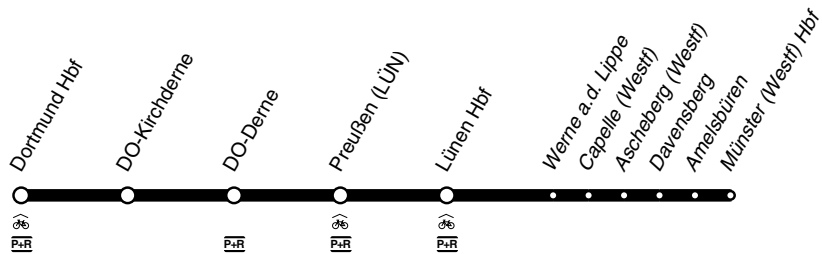

**RB** **RB50**

## Der Lüner

DB-Kursbuchstrecke: 411,412

und zurück

Anschlüsse siehe Haltestellenverzeichnis/Linienplan  
Fahrradmitnahme begrenzt möglich

**RB50**  
eurobahn  
DB Fernverkehr AG

Dortmund - Lünen - Münster  
und zurück

**RB**  
**RB50**

**RB** **RB50**

mo-fr

samstags

sonn- und feiertags

**RB50**

europahahn

Dortmund - Lünen - Münster  
und zurück

**RB50****RB**

Haltestellen		Abfahrtszeiten						
<i>Münster (Westf) Hbf</i>	ab	0.40	1.40		7.34		22.34	23.40
<i>Münster-Amelsbüren Bf</i>		46	46		40		40	46
<i>Davensberg Bf</i>		51	51		45		45	51
<i>Ascheberg (Westf) Bf</i>		55	55		50		50	55
<i>Capelle (Westf) Bf</i>		1.00	2.00		8.00	alle	23.00	0.00
<i>Werne (a.d.Lippe) Bf</i>		1.05	2.05		8.05	60	23.05	0.05
<i>Lünen Hbf</i>	ab	1.11	2.11	6.11	7.11	8.11	Min. 23.11	0.11
<i>Lünen Preußen Bf</i>		15	15	15	15	15	15	15
<i>Dortmund Derne Bf</i>		18	18	18	18	18	18	18
<i>Dortmund Kirchderne Bf</i>		22	22	22	22	22	22	22
<i>Dortmund Hbf</i>   	an	1.27	2.27	6.27	7.27	8.27	23.27	0.27