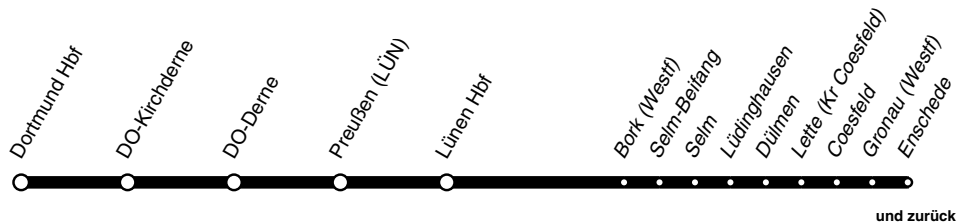

RB **RB51**

Westmünsterland-Bahn

DB-Kursbuchstrecke: 412

Anschlüsse siehe Haltestellenverzeichnis/Linienplan
Fahrradmitnahme begrenzt möglich

RB51

Dortmund - Lünen - Coesfeld - Enschede
und zurück

RB51

RB

RB **RB51**

montags bis freitags

RB51

Dortmund - Lünen - Coesfeld - Enschede

Haltestellen		Abfahrtszeiten												
													76	
Dortmund Hbf	ab	5.13	5.52	6.13	6.52	17.52	18.13	18.52	19.52	20.52	21.52	22.52	23.52	
DO-Kirchderne		18	57	18	57	57	18	57	57	57	57	57	57	
DO-Derne Bf		21	6.01	21	7.01	18.01	21	19.01	20.01	21.01	22.01	23.01	0.01	
Preußen		24	04	24	04	usw.	04	24	04	04	04	04	04	
Lünen Hbf	an	5.27	6.08	6.27	7.08	bis	18.08	18.27	19.08	20.08	21.08	22.08	23.08	0.08
Coesfeld Bf	an		6.53		7.53	18.53	19.53	20.53	21.53	22.53	23.53	0.53		
Coesfeld Bf	ab	6.00	7.05	8.00	19.00	20.00	21.00	22.00						
Gronau Bf		5.39	39	45	45	45	45	45	45	45				
Enschede	an	5.50	6.50	7.56	8.56	19.56	20.56	21.56	22.56					

RB **RB51**

samstags

sonn- und feiertags

RB51

Dortmund - Lünen - Coesfeld - Enschede

Haltestellen		Abfahrtszeiten													
													76		
Dortmund Hbf	ab	6.52	20.52	21.52	22.52	23.52				8.52	20.52	21.52	22.52	23.52	
DO-Kirchderne		57	57	57	57	57				57	57	57	57	57	
DO-Derne Bf		7.01	21.01	22.01	23.01	0.01				9.01	21.01	22.01	23.01	0.01	
Preußen		04	alle	04	04	04	04			04	alle	04	04	04	
Lünen Hbf	an	7.08	60	21.08	22.08	23.08	0.08			9.08	60	21.08	22.08	23.08	0.08
Coesfeld Bf	an	7.53	Min.	21.53	22.53	23.53	0.53			9.53	Min.	21.53	22.53	23.53	0.53
Coesfeld Bf	ab	7.00	8.00	22.00						9.00	10.00	22.00			
Gronau Bf		6.39	45	45	45				7.45	8.45	45	45	45		
Enschede	an	6.50	7.56	8.56	22.56				7.56	8.56	9.56	10.56	22.56		