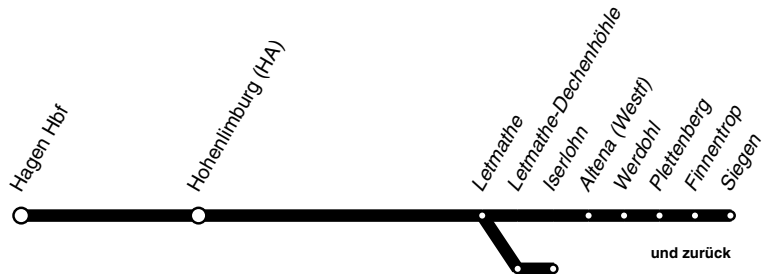

RB RB91

Ruhr-Sieg - Bahn

DB-Kursbuchstrecke: 440

Zugteilung in Letmathe Richtung Iserlohn und Siegen

Anschlüsse siehe Haltestellenverzeichnis/Linienplan
Fahrradmitnahme begrenzt möglich

RB91 **DB**
Hagen - Hohenlimburg -
Letmathe - Iserlohn/Finnentrop - Siegen
und zurück

RB
RB91

Haltestellen		Abfahrtszeiten																
Hagen Hauptbahnhof ab	0.33					5.40	5.40	6.40	6.40		17.40	18.40	18.40	19.40	19.40	20.40	21.15	21.15
Hagen Hohenlimburg Bf	0.44					5.51	5.51	6.51	6.51		17.51	18.51	18.51	19.51	19.51	20.51	21.25	21.25
Letmathe an	0.48					5.55	5.55	6.55	6.55		17.55	18.55	18.55	19.55	19.55	20.55	21.30	21.30
Letmathe ab	0.49					5.57	6.01	6.57	7.01		18.01	18.57	19.01	19.57	20.01	20.57	21.32	21.35
Letmathe-Dechenhöhle	52						04		04			04		04		04		38
Iserlohn	0.56						6.08		7.08		18.08		19.08		20.08			21.42
Altena (Westf)							6.05		7.05			19.05		20.05		21.05	21.40	
Werdohl							14		14			14		14		14	49	
Plettenberg							20		20			20		20		20	56	
Finnentrop	4.00	5.00	5.31	5.51	31	31			usw.		31		31		31	22.07		
Lennestadt Grevenbrück Bf	05	05	35	55	35	35			bis		35		35		35	11		
Lennestadt-Meggen	10	10	40	6.00	40	40					40		40		40	16		
Lennestadt-Altenhundem	13	13	43	03	43	43					43		43		43	19		
Kirchhundem	16	16	46	06	46	46					46		46		46	22		
Welschen Ennest Bf	24	24	55	15	55	55					55		55		55	31		
Kreuztal-Littfeld Bf	28	28	59	19	59	59					59		59		59	35		
Kreuztal-Eichen Bf	32	32	6.03	23	7.03	8.03					20.03		21.03		22.03	39		
Kreuztal (Bstg 2)	35	35	06	26	06	06					06		06		06	42		
Siegen-Geisweid Bf	39	39	11	30	11	11					11		11		11	46		
Siegen-Weidenau	43	43	14	33	14	14					14		14		14	49		
Siegen an	4.48	5.48	6.18	6.38	7.19	8.19					20.19		21.19		22.19	22.54		