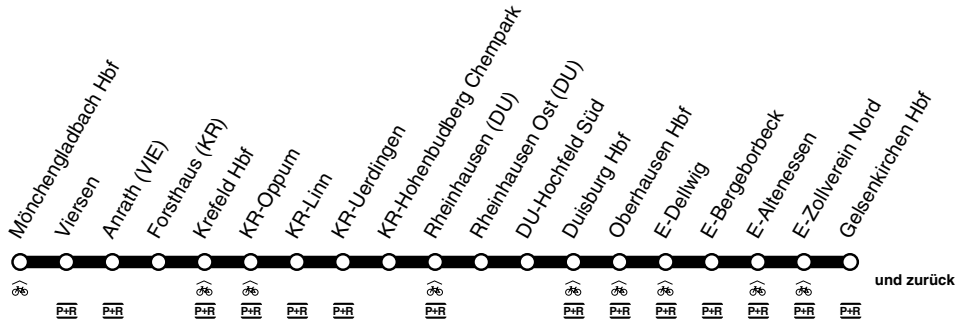

Von Freitag, 26.01.2024 bis Freitag, 16.02.2024 und
von Freitag, 08.03.2024 bis Freitag, 22.03.2024
kommt es voraussichtlich zu Fahrplanänderungen (Zugausfälle, Umleitungen, Ersatzverkehre) im
Raum Krefeld.

Bitte informieren Sie sich vor Fahrtantritt!

Fahrradbeförderung ganztätig, soweit die vorhandenen Kapazitäten und die Platzsituation dies zulassen
Anschlüsse siehe Haltestellenverzeichnis/Linienplan