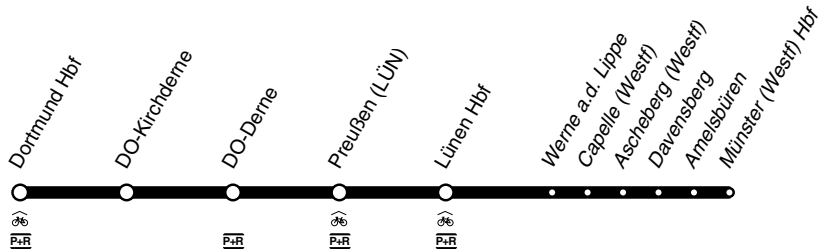

**RB** **RB50**

## Der Lüner

DB-Kursbuchstrecke: 411,412

und zurück

Anschlüsse siehe Haltestellenverzeichnis/Linienplan  
Fahrradmitnahme begrenzt möglich

**RB50**  
eurobahn

Dortmund - Lüner - Münster  
und zurück

**RB**  
**RB50**

**RB50****RB**

**RB** **RB50**

sonn- und feiertags

Haltestellen		Abfahrtszeiten						
<i>Münster (Westf) Hbf</i>	ab	0.40	1.40		7.34		22.34	23.40
<i>Münster-Amelsbüren Bf</i>		46	46		40		40	46
<i>Davensberg Bf</i>		51	51		45		45	51
<i>Ascheberg (Westf) Bf</i>		55	55		50		50	55
<i>Capelle (Westf) Bf</i>		1.00	2.00		8.00	alle	23.00	0.00
<i>Werne (a.d.Lippe) Bf</i>		1.05	2.05		8.05	60	23.05	0.05
Lünen Hbf	ab	1.11	2.11	6.11	7.11	8.11	Min. 23.11	0.11
Lünen Preußen Bf		15	15	15	15	15		15
Dortmund Derne Bf		18	18	18	18	18		18
Dortmund Kirchderne Bf		22	22	22	22	22		22
Dortmund Hbf   	an	1.27	2.27	6.27	7.27	8.27	23.27	0.27

**RB50**

eurobahn

Münster - Lünen - Dortmund

**RB50****RB**