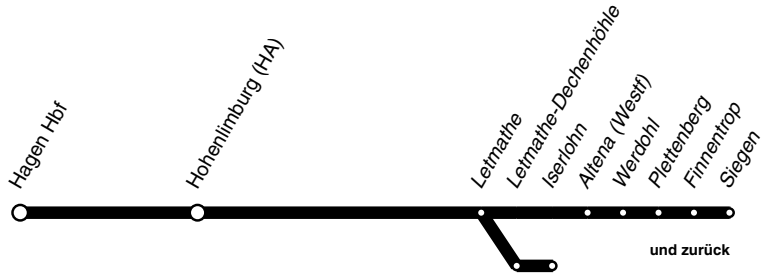

RB **RB91**

Ruhr-Sieg - Bahn

DB-Kursbuchstrecke: 440

Zugteilung in Letmathe Richtung Iserlohn und Siegen

Anschlüsse siehe Haltestellenverzeichnis/Linienplan
Fahrradmitnahme begrenzt möglich

DB
RB91

Hagen - Hohenlimburg -
Letmathe - Iserlohn/Finnentrop - Siegen
und zurück

RB
RB91

Haltestellen		Abfahrtszeiten															
Hagen Hauptbahnhof	ab	0.33	5.42	6.42	7.42	8.42	9.42	10.42	11.42	12.42							
Hagen Hohenlimburg Bf	ab	0.44	5.53	6.53	7.53	8.53	9.53	10.53	11.53	12.53							
Letmathe	an	0.48	5.57	6.57	7.57	8.57	9.57	10.57	11.57	12.57							
Letmathe	ab	0.49	6.00	6.04	7.00	7.04	8.00	8.04	9.00	9.04	10.00	10.04	11.00	11.04	12.00	12.04	13.00
Letmathe-Dechenhöhle		52		06		06		06		06		06		06		06	
Iserlohn		0.56		6.11		7.11		8.11		9.11		10.11		11.11		12.11	
Altena (Westf)			6.08		7.08		8.08		9.08		10.08		11.08		12.08		13.08
Werdohl			16		16		16		16		16		16		16		16
Plettenberg			23		23		23		23		23		23		23		23
Finnentrop		5.31	33		33		33		33		33		33		33		33
LenneStadt Grevenbrück Bf		35	37		37		37		37		37		37		37		37
LenneStadt-Meggen		40	42		42		42		42		42		42		42		42
LenneStadt-Altenhundem		43	45		45		45		45		45		45		45		45
Kirchhundem		46	48		48		48		48		48		48		48		48
Welschen Ennest Bf		54	56		56		56		56		56		56		56		56
Kreuztal-Littfeld Bf		58	7.00		8.00		9.00		10.00		11.00		12.00		13.00		14.00
Kreuztal-Eichen Bf		6.02	04		04		04		04		04		04		04		04
Kreuztal (Bstg 2)		05	08		08		08		08		08		08		08		08
Siegen-Geisweid Bf		10	12		12		12		12		12		12		12		12
Siegen-Weidenau		13	15		15		15		15		15		15		15		15
Siegen	an	6.18	7.20		8.20		9.20		10.20		11.20		12.20		13.20		14.20