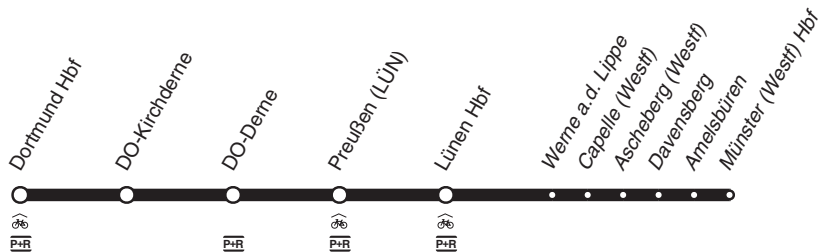

**RB** **RB50**

## Der Lüner

DB-Kursbuchstrecke: 411,412

und zurück

Anschlüsse siehe Haltestellenverzeichnis/Linienplan  
Fahrradmitnahme begrenzt möglich

**RB50**  
eurobahn

Dortmund - Lüner - Münster  
und zurück

**RB**  
**RB50**

**RB50**

europabahn

Dortmund - Lünen - Münster  
und zurück**RB50****RB**

**RB** **RB50**

sonn- und feiertags

Haltestellen		Abfahrtszeiten						
<i>Münster (Westf) Hbf</i>	ab	0.40	1.40		7.34		22.34	23.40
<i>Münster-Amelsbüren Bf</i>		46	46		40		40	46
<i>Davensberg Bf</i>		51	51		45		45	51
<i>Ascheberg (Westf) Bf</i>		55	55		50		50	55
<i>Capelle (Westf) Bf</i>		1.00	2.00		8.00	alle	23.00	0.00
<i>Werne (a.d.Lippe) Bf</i>		1.05	2.05		8.05	60	23.05	0.05
Lünen Hbf	ab	1.11	2.11	6.11	7.11	8.11	Min. 23.11	0.11
Lünen Preußen Bf		15	15	15	15	15	15	15
Dortmund Derne Bf		18	18	18	18	18	18	18
Dortmund Kirchderne Bf		22	22	22	22	22	22	22
Dortmund Hbf   	an	1.26	2.26	6.26	7.26	8.26	23.26	0.26

eurobahn

**RB50**

Münster - Lünen - Dortmund

**RB****RB50**