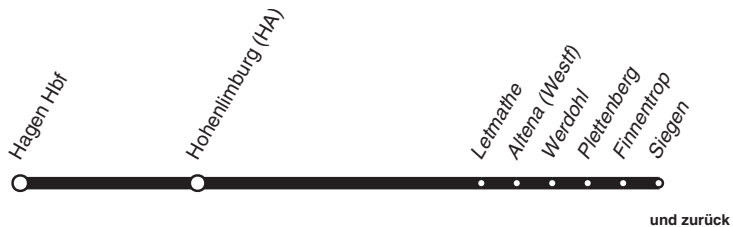

RB **RB91**

Ruhr-Sieg - Bahn

DB-Kursbuchstrecke: 440

Anschlüsse siehe Haltestellenverzeichnis/Linienplan

Fahrradmitnahme begrenzt möglich

RB91
VIAS

Hagen - Hohenlimburg -
Letmathe - Finnentrop - Siegen
und zurück