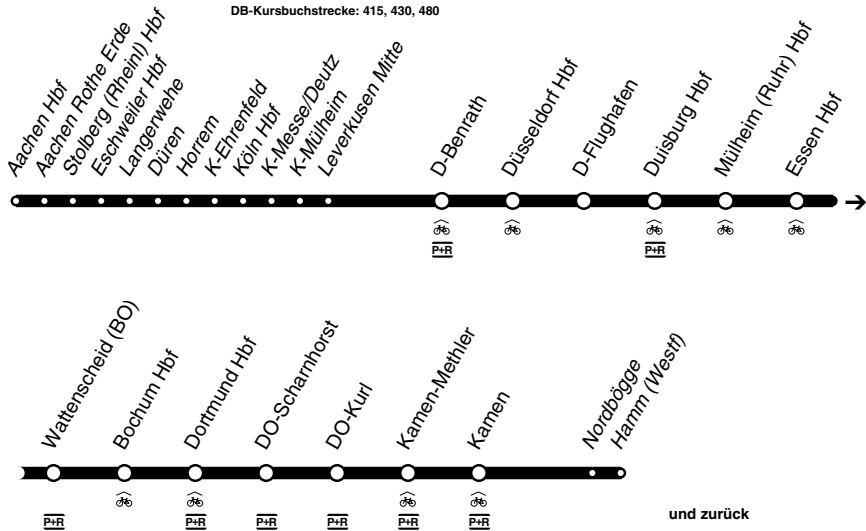

**RE** **RE1**

# NRW - Express

DB-Kursbuchstrecke: 415, 430, 480

Fortsetzung

Fahrradmitnahme begrenzt möglich  
Anschlüsse siehe Haltestellenverzeichnis/Linienplan

**RE1**

abellio

Aachen - Köln - Düsseldorf - Duisburg -  
Essen - Dortmund - Hamm  
und zurück

Haltestellen		Abfahrtszeiten							
		07				76			
<i>Hamm Hbf</i>	ab	18.20	19.20	20.20	21.20	22.18	23.18	23.18	
<i>Nordbögge Bf</i>		18.26		20.26		22.24	23.24	23.24	
<i>Kamen Bf</i>		18.31	19.29	20.31	21.29	22.28	23.28	23.28	
<i>Kamen Methler Bf</i>			34	32	34	32	32	32	32
<i>Dortmund Kurl Bf</i>		18.37	35	20.37	35	35	35	35	
<i>Dortmund Scharnhorst Bf</i>				38	38	38	38	38	
<i>Dortmund Hbf</i>	an	18.43	19.43	20.43	21.43	22.43	23.43	23.43	
<i>Dortmund Hbf</i>	ab	18.45	19.45	20.45	21.45	22.45	23.45	23.45	
<i>Bochum Hbf</i>	ab	18.56	19.56	20.56	21.56	22.56	23.56	23.56	
<i>Bochum Wattenscheid Bf</i>		19.01	20.01	21.01	22.01	23.01	0.01	0.01	
<i>Essen Hbf</i>			09	09	09	09	09	09	09
<i>Mülheim Hauptbahnhof</i>			15	15	15	15	15	15	15
<i>Duisburg Hbf</i>			23	23	23	23	23	23	23
<i>D-Flughafen Bf</i>			32	32	32	32	32	32	32
<i>Düsseldorf Hbf</i>	an	19.37	20.37	21.37	22.37	23.37	0.37	0.37	
<i>Düsseldorf Hbf</i>	ab	19.40	20.40	21.40	22.40	23.40		0.40	
<i>D-Benrath S</i>		19.46	20.46	21.46	22.46	23.46		0.46	
<i>Leverkusen Mitte Bf, Wiesdorf</i>		19.55	20.55	21.55	22.55	23.55		0.55	
<i>Köln Mülheim</i>		20.02	21.02	22.02	23.02	0.02		1.02	
<i>Köln Deutz/Messe Bf</i>			09	09	09	22.32	22.35	09	09
<i>Köln Hbf</i>	an	20.12	21.12	22.12	22.35	22.38	23.12	0.12	1.12
<i>Köln Hbf</i>	ab	20.15	21.15	22.15	22.47	22.47	23.15	0.15	1.15
<i>Köln Ehrenfeld S</i>			20	20	20	52	52	20	20
<i>Horrem Bf</i>			28	28	28	23.01	23.01	28	28
<i>Düren Bahnhof/ZOB</i>			39	39	39	14	14	39	39
<i>Aachen Hbf</i>	an	21.07	22.07	23.07	23.46	23.46	0.07	1.07	2.07