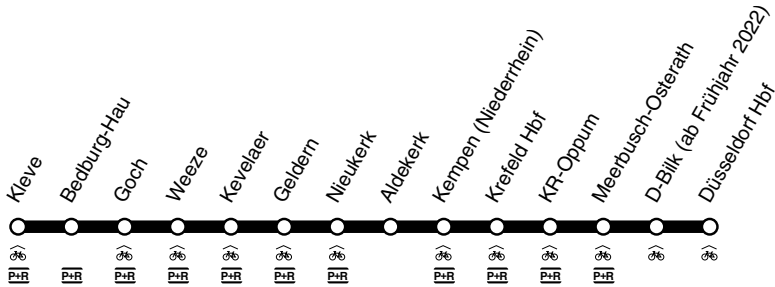

RE RE10

Niers - Express

DB-Kursbuchstrecke: 495

Fahrradmitnahme begrenzt möglich
Anschlüsse siehe Haltestellenverzeichnis/Linienplan

und zurück

NordWestBahn
RE10

Kleve - Kempen - Krefeld -
Meerbusch-Osterath - Düsseldorf
und zurück

RE
RE10

RE **RE10**

montags bis freitags

Haltestellen		Abfahrtszeiten														
		78														
Kleve Bahnhof 	ab	4.26	4.56	5.25	5.51	6.12	6.25	6.51	7.21	18.21	22.21	23.51				
Bedburg-Hau Bahnhof		32	5.02	31	6.01	17	31	7.01	31	31	31	0.01				
Goch Bahnhof		39	09	38	08	25	38	08	38	38	38	08				
Weeze Bahnhof	an	4.44	5.14	5.43	6.13	6.30	6.43	7.13	7.43	18.43	22.43	0.13				
Weeze Bahnhof	ab	4.45	5.15	5.45	6.15	6.30	6.45	7.15	7.45	18.45	22.45	0.15				
Kevelaer Bahnhof 		51	21	51	21	40	51	21	51	51	51	21				
Geldern Bahnhof 		58	28	58	28	47	58	7.18	28	7.48	58	28				
Kerken Nieuwerk Bahnhof		5.04	34	6.04	34	53	7.04	24	34	54	8.04	30	19.04	60	23.04	34
Kerken Aldekerk Bahnhof		08	38	08	38	57	08	28	38	58	08	Min.	08	Min.	08	38
Kempen Bahnhof		15	45	15	45	7.04	15	35	45	8.05	15	15	15	15	15	45
Krefeld Hbf	an	5.24	5.54	6.24	6.54	7.13	7.24	7.44	7.54	8.14	8.24	19.24	23.24	0.54		
Krefeld Hbf	ab	4.26	5.26	5.56	6.26	6.56	7.26	7.56	8.26	8.26	19.26	23.26	0.56			
Krefeld Oppum Bf		30	30	6.00	30	7.00	30	8.00	30	30	30	30	1.00			
Meerbusch Osterath Bf		37	37	07	37	07	37	07	37	37	37	37	07			
Düsseldorf Hbf 	an	4.54	5.54	6.24	6.54	7.24	7.54	8.24	8.54	19.54	23.54	1.24				