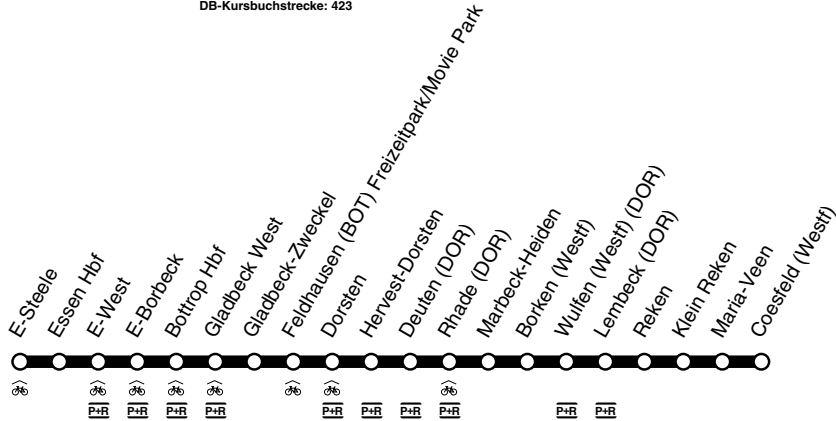

RE RE14

Emscher-Münsterland-Express

DB-Kursbuchstrecke: 423

Zugteilung in Dorsten Richtung Borken und Coesfeld

Anschlüsse siehe Haltestellenverzeichnis/Linienplan
Fahrradmitnahme begrenzt möglich

RE14
NordWestBahn

Essen - Bottrop - Dorsten - Borken - Reken - Coesfeld
und zurück

RE
RE14

RE **RE14**

montags bis freitags

RE14

NordWestBahn

Essen - Bottrop - Dorsten - Borken - Reken - Coesfeld

RE14**RE**

Haltestellen		Abfahrtszeiten														
Essen Steele S 																
Essen Hbf	an															
Essen Hbf	ab	5.31		6.01	6.31		7.01	7.31	8.01	8.31	9.01	9.31	10.01	10.31		
Essen West S 				04			04		04		04		04			
Essen Borbeck Bf		5.37	08	6.37		08	7.37		08	8.37		08	9.37		08	10.37
Bottrop Hbf	an	5.43		6.14	6.43		7.14	7.43	8.14	8.43	9.14	9.43	10.14	10.43		
Bottrop Hbf	ab	5.44		6.15	6.44		7.15	7.44	8.15	8.44	9.15	9.44	10.15	10.44		
GLA West Bf		51		22	51		22	51	22	51	22	51	22	51		
Gladbeck-Zweckel Bf		54		25	54		25	54	25	54	25	54	25	54		
BOT Feldhausen Bf		57		28	57		28	57	28	57	28	57	28	57		
Dorsten Bf	an	6.01		6.31	7.01		7.33	8.01	8.33	9.01	9.33	10.01	10.33	11.01		
Dorsten Bf	ab	5.32	6.03	6.10	6.32	7.03	7.10	8.03	8.10	9.03	9.10	10.03	10.10	11.03	11.10	
Dorsten Hervest-Dorsten Bf			06	6.13		06	7.13		06	8.13		06	9.13		06	10.13
Dorsten Deuten Bf			10		11		11		11		11		11		11	
Dorsten Rhade Bf		5.43	6.15		6.43	7.15		8.15		9.15		10.15		11.15		
Marbeck-Heiden Bf	ab	5.49	6.21		6.49	7.21		8.21		9.21		10.21		11.21		
Borken Bf		5.53	6.26		6.53	7.26		8.26		9.26		10.26		11.26		
Dorsten Wulfen Bf				6.18		7.18		8.18		9.18		10.18		11.18		
Dorsten Lembeck Bf				22		22		22		22		22		22		
Klein Reken, Bahnhof				26		26		26		26		26		26		
Reken Bf				29		29		29		29		29		29		
Maria-Veen Bf				34		34		34		34		34		34		
Coesfeld Bf	an			6.46		7.46		8.46		9.46		10.46		11.46		