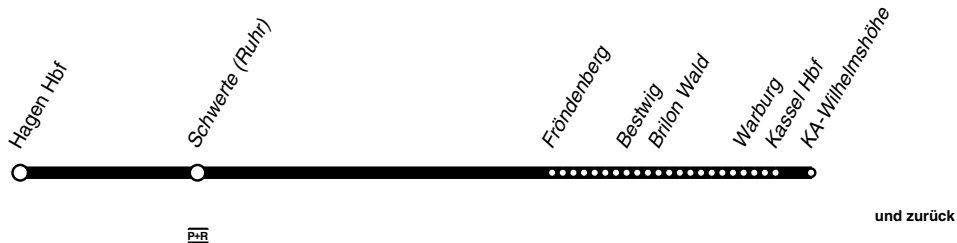

RE **RE17**

Sauerland - Express

DB-Kursbuchstrecke: 435, 430

Anschlüsse siehe Haltestellenverzeichnis/Linienplan
Fahrradmitnahme begrenzt möglich

DB
RE17
Kassel - Warburg - Fröndenberg -
Schwerte (Ruhr) - Hagen
und zurück

RE
RE17

RE **RE17**

montags bis freitags

Haltestellen		Abfahrtszeiten																	
<i>Kassel Wilhelmshöhe</i>	<i>ab</i>						8.03	10.03	12.03							16.03	18.03	20.03	
<i>Hofgeismar</i>							20	20	20							20	20	20	
<i>Warburg (Westf)</i>	<i>an</i>						8.36	10.36	12.36							16.36	18.36	20.36	
<i>Warburg (Westf)</i>	<i>ab</i>			5.35	6.30	7.38	8.38	9.38	10.38	11.38	12.38	13.38	14.38	15.38	16.38	17.38	18.38	19.38	20.38
<i>Brilon Wald</i>	<i>an</i>			6.20	7.17	8.20	9.20	10.20	11.20	12.20	13.20	14.20	15.20	16.20	17.20	18.20	19.20	20.20	21.24
<i>Brilon Wald</i>	<i>ab</i>			6.21	7.19	8.21	9.21	10.21	11.21	12.21	13.21	14.21	15.21	16.21	17.21	18.21	19.21	20.21	21.25
<i>Bestwig</i>	<i>an</i>			6.33	7.33	8.33	9.33	10.33	11.33	12.33	13.33	14.33	15.33	16.33	17.33	18.33	19.33	20.33	21.37
<i>Bestwig</i>	<i>ab</i>	4.34	5.34	6.34	7.34	8.34	9.34	10.34	11.34	12.34	13.34	14.34	15.34	16.34	17.34	18.34	19.34	20.34	21.38
<i>Meschede</i>		41	41	41	41	41	41	41	41	41	41	41	41	41	41	41	41	41	21.45
<i>Freienohl</i>		48	48	48	48	48	48	48	48	48	48	48	48	48	48	48	48	48	48
<i>Oeventrop Bahnhof</i>		53	53	53	53	53	53	53	53	53	53	53	53	53	53	53	53	53	53
<i>Arnsberg</i>		59	59	59	59	59	59	59	59	59	59	59	59	59	59	59	59	59	59
<i>Neheim-Hüsten</i>		5.05	6.05	7.05	8.05	9.05	10.13	11.05	12.13	13.05	14.13	15.05	16.05	17.05	18.13	19.05	20.13	21.05	
<i>Wickede (Ruhr)</i>		13	13	05	05	05	05	13	05	13	05	13	05	05	05	13	05	13	05
<i>Fröndenberg</i>		19	19	19	19	19	19	19	19	19	19	19	19	19	19	19	19	19	19
<i>Schwerte (Ruhr)/ZOB/Bf</i>		33	33	33	33	33	33	33	33	33	33	33	33	33	33	33	33	33	33
<i>Hagen Hauptbahnhof</i>	<i>an</i>	5.42	6.42	7.42	8.42	9.42	10.42	11.42	12.42	13.42	14.42	15.42	16.42	17.42	18.42	19.42	20.42	21.42	