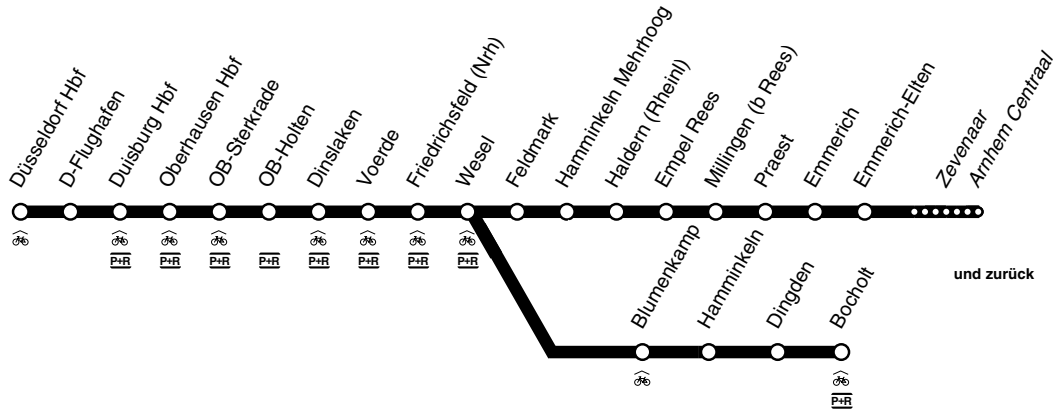

# Rhein-IJssel - Express

DB-Kursbuchstrecke: 415, 420

Zugteilung in Weesl Richtung Bochoolt und Arnhem

Anschlüsse siehe Haltestellenverzeichnis/Linienplan  
Fahrradmitnahme begrenzt möglich

**RE19**  
abellio