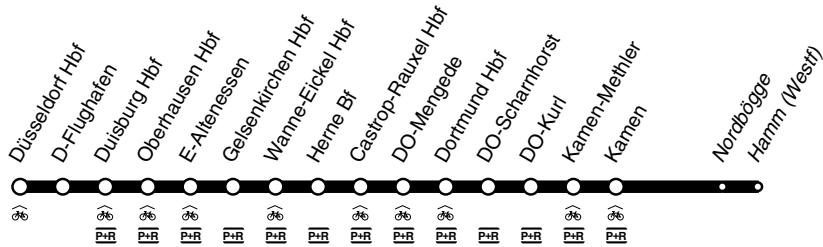

RE **RE3**

Rhein-Emscher Express

DB-Kursbuchstrecke: 416

Anschlüsse siehe Haltestellenverzeichnis/Linienplan
Fahrradmitnahme begrenzt möglich

und zurück

RE3

eurobahn

Düsseldorf - Duisburg -
Gelsenkirchen - Dortmund - Hamm
und zurück

RE3

eurobahn

Düsseldorf - Duisburg -
Gelsenkirchen - Dortmund - Hamm**RE3****RE**

RE **RE3**

sonn- und feiertags

Haltestellen		Abfahrtszeiten							
Düsseldorf Hbf	ab	0.45	5.45	6.45	18.45	19.45	23.45		
D-Flughafen Bf	an	0.52	5.52	6.52	18.52	19.52	23.52		
D-Flughafen Bf	ab	0.53	5.53	6.53	18.53	19.53	23.53		
Duisburg Hbf	an	1.03	6.03	7.03	19.03	20.03	0.03		
Duisburg Hbf	ab	1.10	6.10	7.10	19.10	20.10	0.10		
Oberhausen Hbf	an	1.15	6.15	7.15	19.15	20.15	0.15		
Oberhausen Hbf	ab	1.16	alle	6.16	7.16	19.16	20.16	alle	0.16
Essen Altenessen Bf		23	60	23	23	23	60	23	
Gelsenkirchen Hbf	an	1.28	Min.	6.28	7.28	19.28	20.28	Min.	0.28
Gelsenkirchen Hbf	ab	1.29		6.29	7.29	19.29	20.29		0.29
HER Wanne-Eickel Hbf	an	1.33		6.33	7.33	alle	19.33	20.33	0.33
HER Wanne-Eickel Hbf		34		34	34	60	34	34	34
Herne Bf		38		38	38	Min.	38	38	38
Castrop-Rauxel Hbf		44		44	44		44	44	44
Dortmund Mengede Bf		49		49	49		49	49	49
Dortmund Hbf	an	1.57		6.57	7.57		19.57	20.57	0.57
Dortmund Hbf	ab			7.59			19.59		
Dortmund Scharnhorst Bf				8.05			20.05		
Dortmund Kurtl Bf				09			09		
Kamen Methler Bf				12			12		
Kamen Bf				8.16			20.16		
Nordbögge Bf				8.21			20.21		
Hamm Hbf	an			8.29			20.29		

RE3

eurobahn

Hamm - Dortmund - Gelsenkirchen
Duisburg - Düsseldorf**RE3****RE**