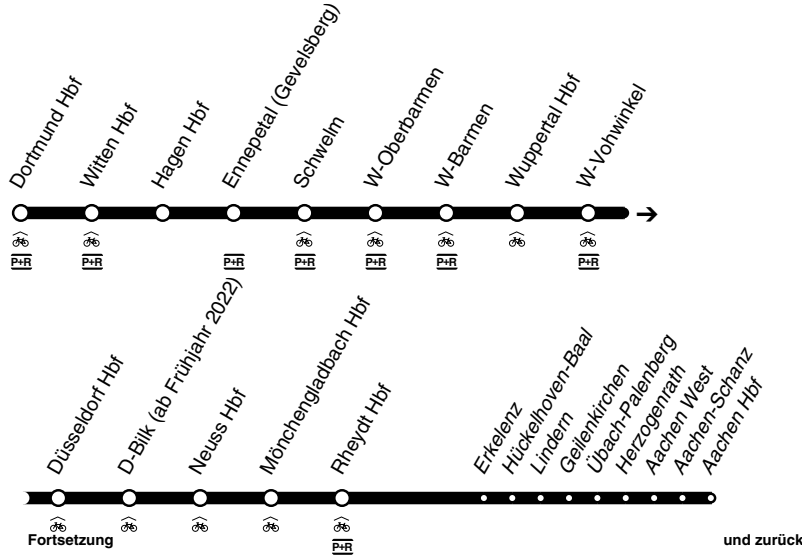

RE **RE4**

Wupper - Express

DB-Kursbuchstrecke: 427, 455, 485

Fahrradmitnahme begrenzt möglich
Anschlüsse siehe Haltestellenverzeichnis/Linienplan

RE4

national
express

Dortmund - Witten - Wetter - Hagen - Wuppertal -
Düsseldorf - Neuss - Mönchengladbach - Aachen
und zurück

04 = Sonntag **76** = Freitag, Samstag und vor Feiertagen

RE RE4

montags bis freitags

samstags

RE4

national
express

Aachen - Mönchengladbach - Neuss - Düsseldorf -
Wuppertal - Hagen - Wetter - Witten - Dortmund