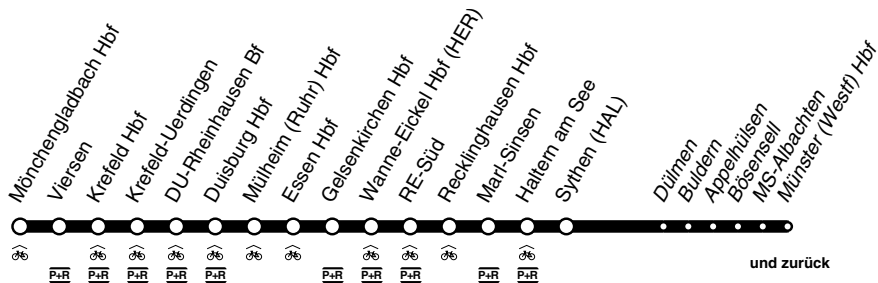

RE RE42

Niers-Haard - Express

DB-Kursbuchstrecke: 425

Anschlüsse siehe Haltestellenverzeichnis/Linienplan
Fahrradmitnahme begrenzt möglich

DB
RE42
Mönchengladbach - Viersen - Krefeld -
Duisburg - Essen - Gelsenkirchen -
Recklinghausen - Haltern - Münster
und zurück

RE
RE42

RE **RE42**

montags bis freitags

Haltestellen		Abfahrtszeiten										
Mönchengladbach Hbf					5.22		19.22		20.22		22.22	
Viersen Bahnhof (Bstg 1)					31		31		31		31	
Krefeld Hbf					41		41		42		42	
KR-Uerdingen					48		48		48		48	
Rheinhausen					53		53		53		53	
Duisburg Hbf	an				6.00		20.00		21.00		23.00	
Duisburg Hbf	ab				6.02		20.02		21.02		23.02	
Mülheim Hauptbahnhof					09		09		09		09	
Essen Hbf	an				6.15		20.15		21.16		23.16	
Essen Hbf	ab	1.46	4.46	5.17	5.46	6.17	20.17	20.46	21.17		23.17	
Gelsenkirchen Hbf		55	55	26	55	26	usw.	26	55	26	usw.	26
Wanne-Eickel Hbf		2.00	5.00	31	6.00	31	bis	31	21.00	31	bis	31
RE Süd Bf		03	03	35	03	35		35	03	35		35
Recklinghausen Hbf		09	09	39	09	39		39	09	39		39
Marl Sinsen Bf		13	13	44	13	44		44	13	44		44
Haltern am See Bf	an	2.19	5.18	5.49	6.18	6.49		20.49	21.18	21.49		23.49
Haltern am See Bf	ab		5.19	5.50	6.19	6.50		20.50	21.19			
Haltern am See Sythen Bf			5.23	5.54	6.23	6.54		20.54	21.23			
<i>Dülmen</i>			5.28	5.59	6.28	6.59		20.59	21.28			
<i>Buldern Bf</i>			32	6.04	32	7.04		21.04	32			
<i>Nottuln-Appelhülsen Bf</i>			36	08	36	08		08	36			
<i>Bösensell Bf</i>			40	11	40	11		11	40			
<i>Münster-Albachten Bf</i>			43	14	43	14		14	43			
<i>Münster (Westf)</i>	an		5.50	6.22	6.50	7.22		21.22	21.50			

DB
RE42
 Münster - Haltern - Recklinghausen -
 Gelsenkirchen - Essen - Duisburg -
 Krefeld - Viersen - Mönchengladbach

RE
RE42