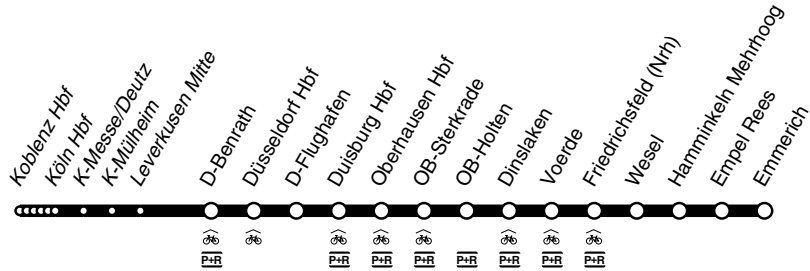

RE **RE5**

Rhein - Express

DB-Kursbuchstrecke: 415, 420, 470

Fahrradmitnahme begrenzt möglich
Anschlüsse siehe Haltestellenverzeichnis/Linienplan

und zurück

RE5

national
express

Koblenz - Köln - Düsseldorf - Duisburg -
Oberhausen - Wesel - Emmerich
und zurück

05 = nur montags - donnerstags 76 = Freitag, Samstag und vor Feiertagen

Am 24.12. und 31.12. Verkehr wie samstags

RE5national
expressKoblenz - Köln - Düsseldorf - Duisburg -
Oberhausen - Wesel - Emmerich**RE5****RE**

04 = Sonntag **76** = Freitag, Samstag und vor Feiertagen **77** = Sonntag und vor Feiertagen

Am 24.12. und 31.12. Verkehr wie samstags

RE5national
expressKoblenz - Köln - Düsseldorf - Duisburg -
Oberhausen - Wesel - Emmerich**RE5****RE**

93 = Dienstag - Freitag

Am 24.12. und 31.12. Verkehr wie samstags

RE5national
expressEmmerich - Wesel - Oberhausen - Duisburg -
Düsseldorf - Köln - Koblenz**RE5****RE**