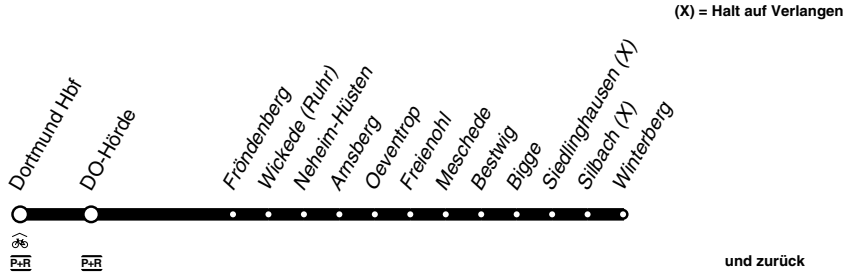

# Dortmund-Sauerland - Express

DB-Kursbuchstrecke: 438

Fahrradmitnahme begrenzt möglich  
Anschlüsse siehe Haltestellenverzeichnis/Linienplan

**DB**  
**RE57**  
Dortmund - Fröndenberg - Arnsberg -  
Bestwig - Winterberg  
und zurück