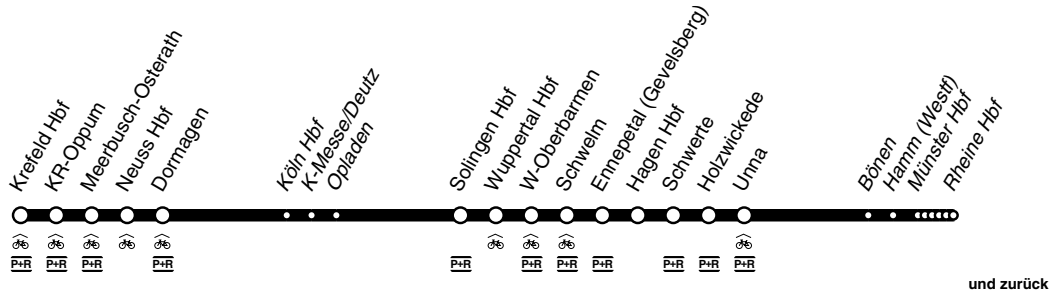

RE **RE7**

Rhein-Münsterland - Express

DB-Kursbuchstrecke: 495, 455, 410

Fahrradmitnahme begrenzt möglich
Anschlüsse siehe Haltestellenverzeichnis/Linienplan

RE7
national
express

Krefeld - Köln - Solingen -
Wuppertal - Hagen - Hamm - Münster - Rheine
RE
und zurück