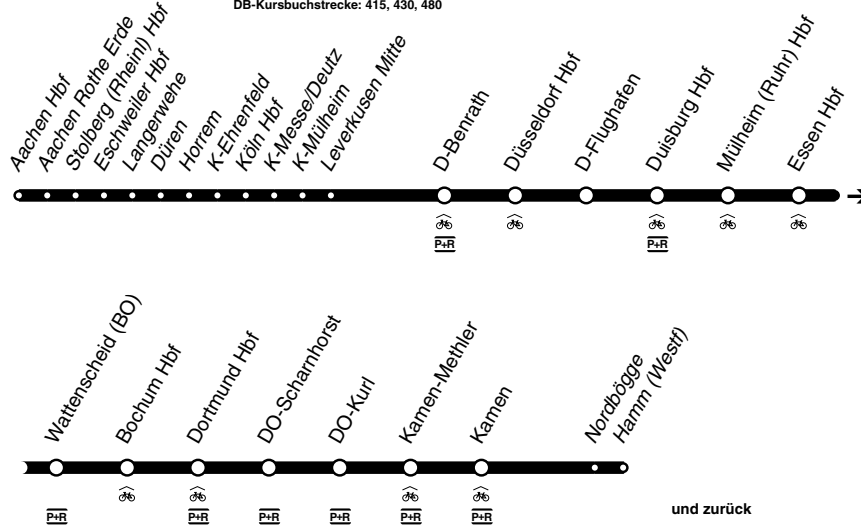

# NRW - Express

DB-Kursbuchstrecke: 415, 430, 480

Fortsetzung

**Fahrradmitnahme begrenzt möglich**  
**Anschlüsse siehe Haltestellenverzeichnis/Linienplan**

RE1

national  
express

Aachen - Köln - Düsseldorf - Duisburg -  
Essen - Dortmund - Hamm  
und zurück