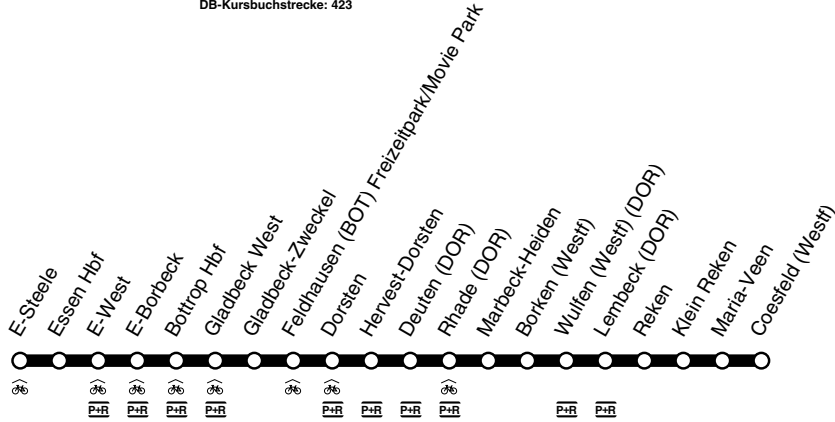

# Emscher-Münsterland-Express

DB-Kursbuchstrecke: 423

und zurück

Zugteilung in Dorsten Richtung Borken und Coesfeld

Anschlüsse siehe Haltestellenverzeichnis/Linienplan  
Fahrradmitnahme begrenzt möglich

NordWestBahn

RE14

Essen - Bottrop - Dorsten - Borken - Reken - Coesfeld  
und zurück

RE14

RE

**RE14**

NordWestBahn

Essen - Bottrop - Dorsten - Borken - Reken - Coesfeld

**RE14**

**RE**

**RE** RE14

montags bis freitags

samstags

RE14

NordWestBahn

Essen - Bottrop - Dorsten - Borken - Reken - Coesfeld

RE14

RE