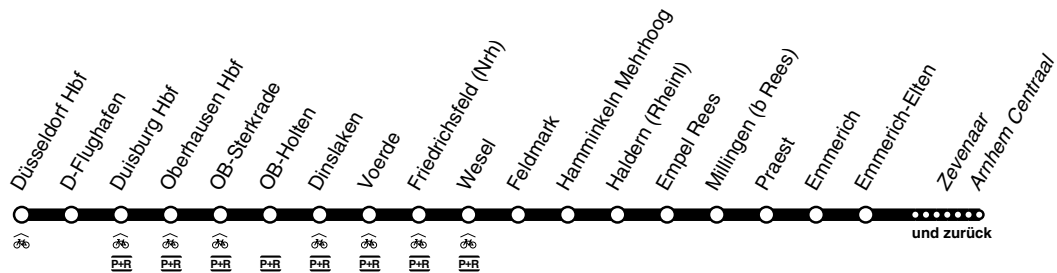

RE **RE19**

Rhein-IJssel - Express

DB-Kursbuchstrecke: 415, 420

Fahrradmitnahme begrenzt möglich

Anschlüsse siehe Haltestellenverzeichnis/Linienplan

RE19

Düsseldorf - Duisburg - Oberhausen - Dinslaken
Wesel - Emmerich - Emmerich-Eiten - Zevenaer -
Arnhem
und zurück

RE19Arnhem - Zevenaar - Emmerich-Elten - Emmerich -
Wesel - Dinslaken - Oberhausen - Duisburg -
Düsseldorf**RE19****RE**