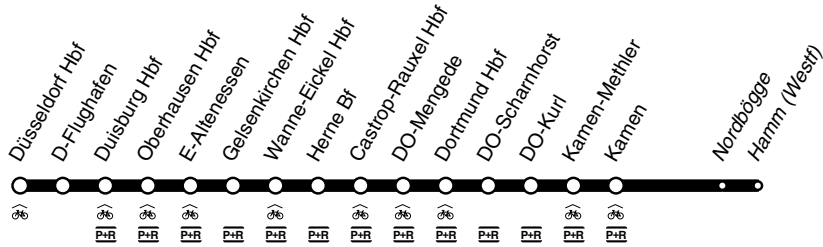

# Rhein-Emscher Express

DB-Kursbuchstrecke: 416

und zurück

Anschlüsse siehe Haltestellenverzeichnis/Linienplan  
Fahrradmitnahme begrenzt möglich

**RE3**  
eurobahn

Düsseldorf - Duisburg -  
Gelsenkirchen - Dortmund - Hamm  
und zurück

**RE3**

eurobahn

Düsseldorf - Duisburg -  
Gelsenkirchen - Dortmund - Hamm**RE3****RE**

Haltestellen		Abfahrtszeiten							
Düsseldorf Hbf	ab	0.45	5.45	6.45	18.45	19.45	23.45		
D-Flughafen Bf	an	0.52	5.52	6.52	18.52	19.52	23.52		
D-Flughafen Bf	ab	0.53	5.53	6.53	18.53	19.53	23.53		
Duisburg Hbf	an	1.03	6.03	7.03	19.03	20.03	0.03		
Duisburg Hbf	ab	1.10	6.10	7.10	19.10	20.10	0.10		
Oberhausen Hbf	an	1.15	6.15	7.15	19.15	20.15	0.15		
Oberhausen Hbf	ab	1.16	alle	6.16	7.16	19.16	20.16	alle	0.16
Essen Altenessen Bf		23	60	23	23	23	23	60	23
Gelsenkirchen Hbf	an	1.28	Min.	6.28	7.28	19.28	20.28	Min.	0.28
Gelsenkirchen Hbf	ab	1.29		6.29	7.29	19.29	20.29		0.29
HER Wanne-Eickel Hbf	an	1.33		6.33	7.33	alle	19.33	20.33	0.33
HER Wanne-Eickel Hbf		34		34	34	60	34	34	34
Herne Bf		38		38	38	Min.	38	38	38
Castrop-Rauxel Hbf		44		44	44		44	44	44
Dortmund Mengede Bf		49		49	49		49	49	49
Dortmund Hbf	an	1.57		6.57	7.57		19.57	20.57	0.57
Dortmund Hbf	ab				7.59		19.59		
Dortmund Scharnhorst Bf					8.05		20.05		
Dortmund Kurl Bf					09		09		
Kamen Methler Bf					12		12		
Kamen Bf					8.16		20.16		
Nordbögge Bf					8.21		20.21		
Hamm Hbf	an				8.29		20.29		

**RE3**

eurobahn

Hamm - Dortmund - Gelsenkirchen  
Duisburg - Düsseldorf**RE3****RE**