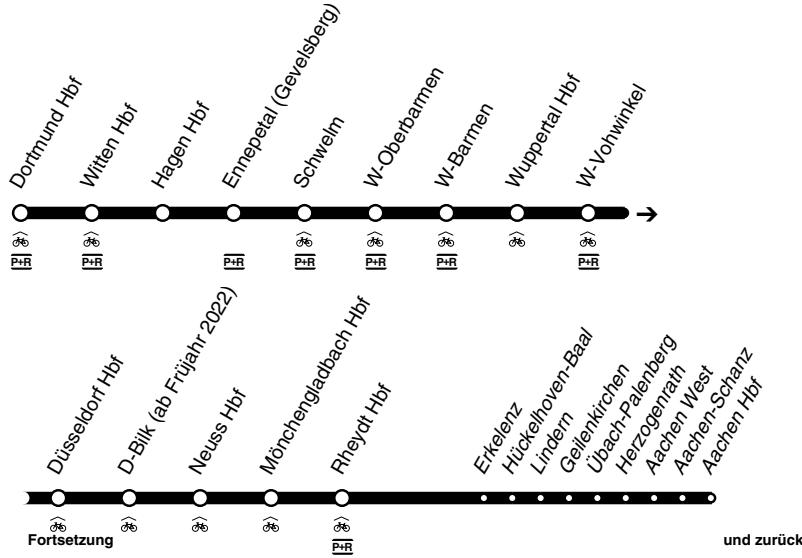

RE **RE4**

Wupper - Express

DB-Kursbuchstrecke: 427, 455, 485

Fahrradmitnahme begrenzt möglich
Anschlüsse siehe Haltestellenverzeichnis/Linienplan

RE4

national
express

Dortmund - Witten - Wetter - Hagen - Wuppertal -
Düsseldorf - Neuss - Mönchengladbach - Aachen
und zurück