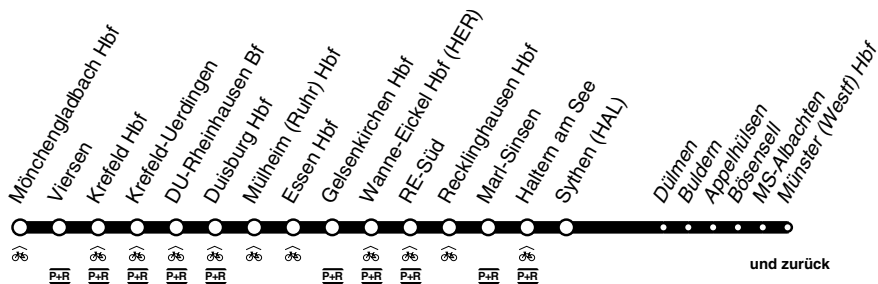

RE RE42

Niers-Haard - Express

DB-Kursbuchstrecke: 425

Anschlüsse siehe Haltestellenverzeichnis/Linienplan
Fahrradmitnahme begrenzt möglich

DB
RE42
Mönchengladbach - Viersen - Krefeld -
Duisburg - Essen - Gelsenkirchen -
Recklinghausen - Haltern - Münster
und zurück

DB
RE42
 Münster - Haltern - Recklinghausen -
 Gelsenkirchen - Essen - Duisburg -
 Krefeld - Viersen - Mönchengladbach

RE
RE42

RE RE42

samstags

Münster - Haltern - Recklinghausen -
Geslenkirchen - Essen - Duisburg -
Krefeld - Viersen - Mönchengladbach**RE**
RE42

DB
RE42
 Münster - Haltern - Recklinghausen -
 Gelsenkirchen - Essen - Duisburg -
 Krefeld - Viersen - Mönchengladbach

RE
RE42