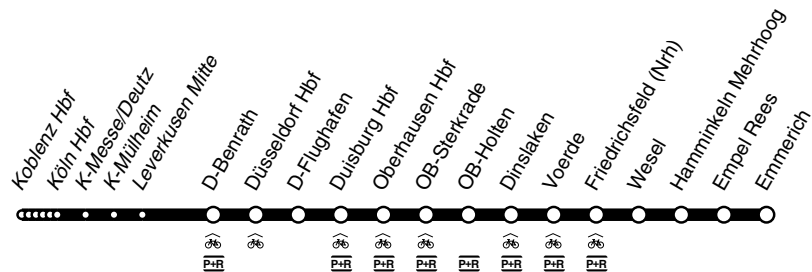

RE **RE5**

Rhein - Express

DB-Kursbuchstrecke: 415, 420, 470

und zurück

Fahrradmitnahme begrenzt möglich
Anschlüsse siehe Haltestellenverzeichnis/Linienplan

RE5

national
express

Koblenz - Köln - Düsseldorf - Duisburg -
Oberhausen - Wesel - Emmerich -
und zurück

05 = nur montags - donnerstags 7a = Freitag, Samstag und vor Feiertagen

Am 24.12. und 31.12. Verkehr wie samstags

RE5national
expressKoblenz - Köln - Düsseldorf - Duisburg -
Oberhausen - Wesel - Emmerich**RE5****RE**

05 = nur montags - donnerstags 06 = Freitag, Samstag und vor Feiertagen

Am 24.12. und 31.12. Verkehr wie samstags

RE **RE5**

samstags

sonn- und feiertags

RE5national
expressKoblenz - Köln - Düsseldorf - Duisburg -
Oberhausen - Wesel - Emmerich**RE5****RE**

Am 24.12. und 31.12. Verkehr wie samstags

Der Halt Köln-Mülheim entfällt baubedingt vom 11.12.2022 bis zum 30.6.2023

RE5national
expressEmmerich - Wesel - Oberhausen - Duisburg -
Düsseldorf - Köln - Koblenz**RE****RE5**