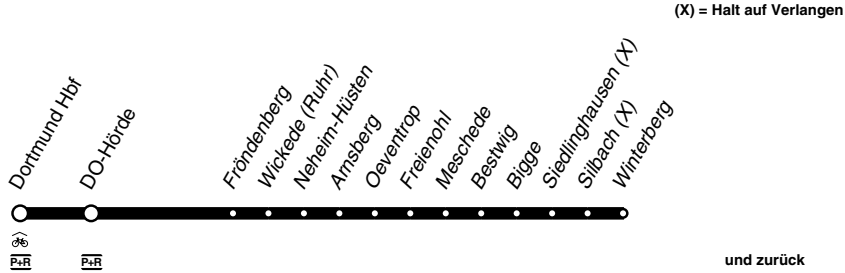

RE **RE57**

Dortmund-Sauerland - Express

DB-Kursbuchstrecke: 438

Fahrradmitnahme begrenzt möglich
Anschlüsse siehe Haltestellenverzeichnis/Linienplan

DB
RE57
Dortmund - Fröndenberg - Arnsberg -
Bestwig - Winterberg
und zurück