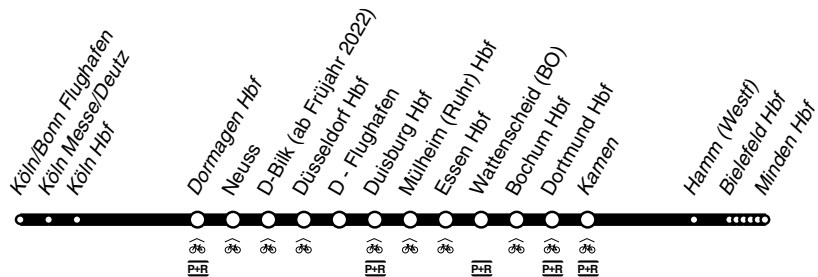

## Rhein-Weser - Express

DB-Kursbuchstrecke: 415, 400

und zurück

Fahrradmitnahme begrenzt möglich  
Anschlüsse siehe Haltestellenverzeichnis/Linienplan

**RE6**

national  
express

Köln/Bonn Flughafen - Düsseldorf - Duisburg -  
Essen - Dortmund - Hamm - Bielefeld - Minden  
und zurück

**RE6**national  
expressMinden - Bielefeld - Hamm - Dortmund - Essen  
Duisburg - Düsseldorf - Köln/Bonn Flughafen**RE****RE6**

**RE** **RE6**

samstags

sonn- und feiertags

**RE6**national  
expressMinden - Bielefeld - Hamm - Dortmund - Essen  
Duisburg - Düsseldorf - Köln/Bonn Flughafen**RE****RE6**