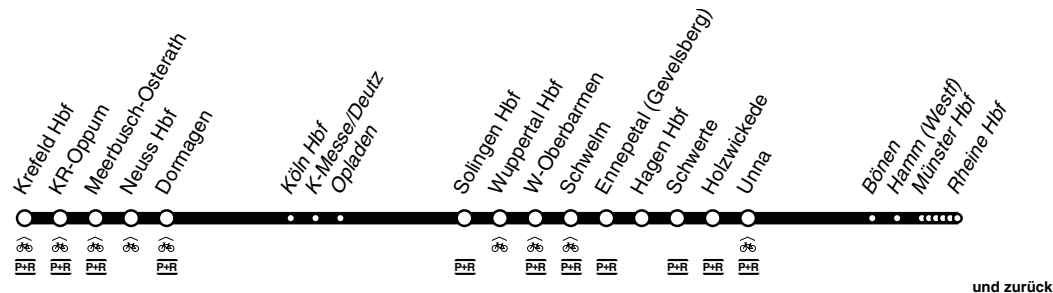

RE **RE7**

Rhein-Münsterland - Express

DB-Kursbuchstrecke: 495, 455, 410

und zurück

Fahrradmitnahme begrenzt möglich
Anschlüsse siehe Haltestellenverzeichnis/Linienplan

RE7

national
express

Krefeld - Köln - Solingen -
Wuppertal - Hagen - Hamm - Münster - Rheine
und zurück