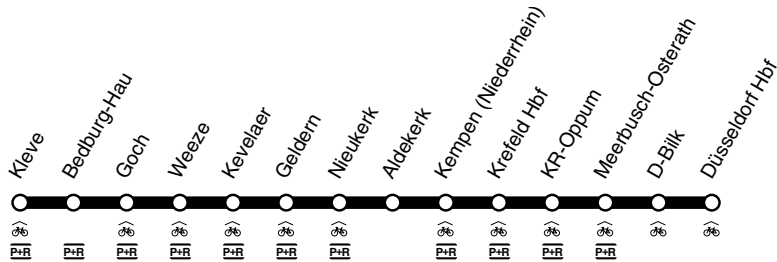

RE **RE10**

Niers - Express

DB-Kursbuchstrecke: 495

Fahrradmitnahme begrenzt möglich
Anschlüsse siehe Haltestellenverzeichnis/Linienplan

und zurück

Rhein-Ruhr-Bahn
im Netz der DB Fernverkehr
RE10

**Kleve - Kempen - Krefeld -
Meerbusch-Osterath - Düsseldorf
und zurück**

RE10RheinRuhr**bahn**
an der TransdevDüsseldorf - Meerbusch-Osterath -
Krefeld - Kempen - Kleve**RE10****RE**

RE **RE10**

samstags

sonn- und feiertags

Haltestellen		Abfahrtszeiten										
Düsseldorf Hbf		0.08	1.38	2.38	6.08	23.08		0.08	1.38	2.38	7.08	23.08
D-Bilk S		11	41	41	11	11		11	41	41	11	11
Meerbusch Osterath Bf		23	53	53	23	23		23	53	53	23	23
Krefeld Oppum Bf		30	2.00	3.00	30	30		30	2.00	3.00	30	30
Krefeld Hbf	an	0.34	2.04	3.04	6.34	23.34		0.34	2.04	3.04	7.34	23.34
Krefeld Hbf	ab	0.36	2.06		6.36	23.36		0.36	2.06		7.36	23.36
Kempen Bahnhof		44	14		44	44		44	14		44	44
Kerken Aldekerk Bahnhof		50	20		50	alle 50		50	20		50	alle 50
Kerken Nieukerk Bahnhof		54	24		54	60 54		54	24		54	60 54
Geldern Bahnhof	an	1.00	2.30		7.00	Min. 0.00		1.00	2.30		8.00	Min. 0.00
Geldern Bahnhof	ab	1.01	2.31		7.01	0.01		1.01	2.31		8.01	0.01
Kevelaer Bahnhof		08	38		08	08		08	38		08	08
Weeze Bahnhof	an	1.13	2.43		7.13	0.13		1.13	2.43		8.13	0.13
Weeze Bahnhof	ab	1.15	2.45		7.15	0.15		1.15	2.45		8.15	0.15
Goch Bahnhof		21	51		21	21		21	51		21	21
Bedburg-Hau Bahnhof	ab	1.30	3.00		7.30	0.30		1.30	3.00		8.30	0.30
Kleve Bahnhof	an	1.35	3.05		7.35	0.35		1.35	3.05		8.35	0.35

RE10Rhein-Ruhr-Bahn
im Netz von TransdevDüsseldorf - Meerbusch-Osterath -
Krefeld - Kempen - Kleve**RE10****RE**