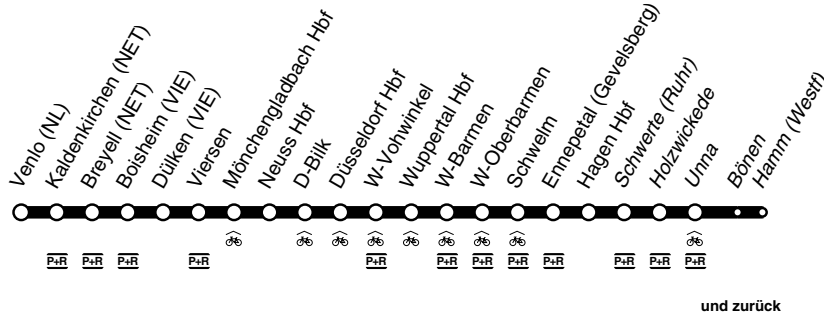

RE RE13

Maas-Wupper - Express

DB-Kursbuchstrecke: 485, 455

von Freitag, 08.03.2024 bis Freitag, 22.03.2024
kommt es voraussichtlich zu Fahrplanänderungen (Zugausfälle, Umleitungen, Ersatzverkehre)
zwischen Krefeld und Viersen bzw. Mönchengladbach.

Bitte informieren Sie sich vor Fahrtantritt!

Fahrradmitnahme begrenzt möglich
Anschlüsse siehe Haltestellenverzeichnis/Linienplan

RE13
eurobahn

Venlo - Viersen - Mönchengladbach - Neuss -
Düsseldorf - Wuppertal - Hagen- Unna - Hamm
und zurück