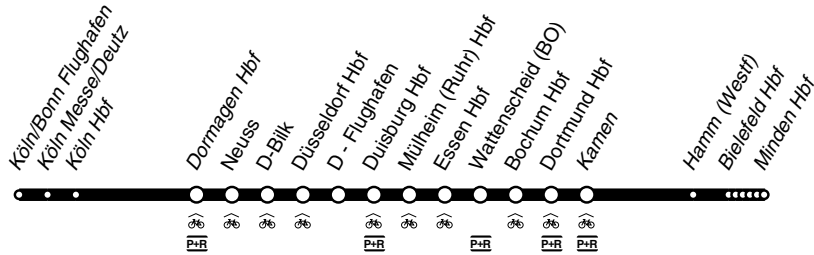

# Rhein-Weser - Express

DB-Kursbuchstrecke: 415, 400

Fahrradmitnahme begrenzt möglich  
Anschlüsse siehe Haltestellenverzeichnis/Linienplan

und zurück

**RE6**  
national  
express

Köln/Bonn Flughafen - Düsseldorf - Duisburg -  
Essen - Dortmund - Hamm - Bielefeld - Minden  
und zurück **RE**