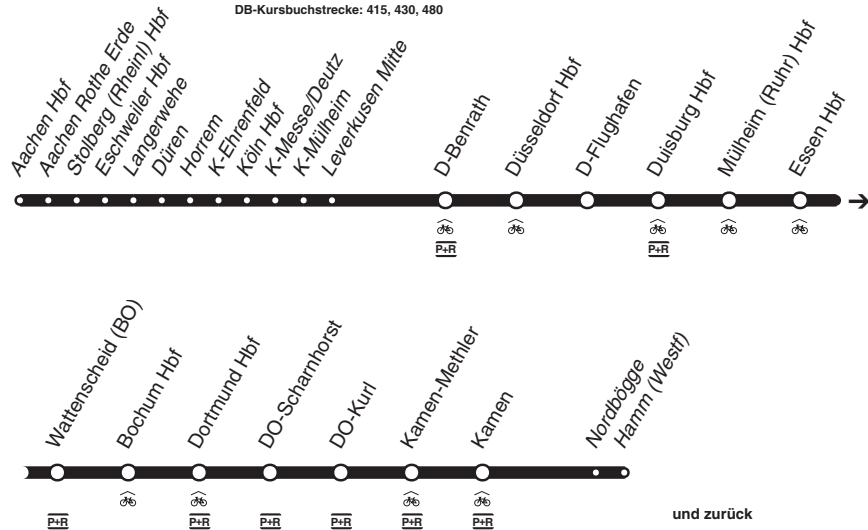

RE **RE1**

NRW - Express

DB-Kursbuchstrecke: 415, 430, 480

Fortsetzung

Fahrradmitnahme begrenzt möglich
Anschlüsse siehe Haltestellenverzeichnis/Linienplan

RE1

national
express

Aachen - Köln - Düsseldorf - Duisburg -
Essen - Dortmund - Hamm
und zurück