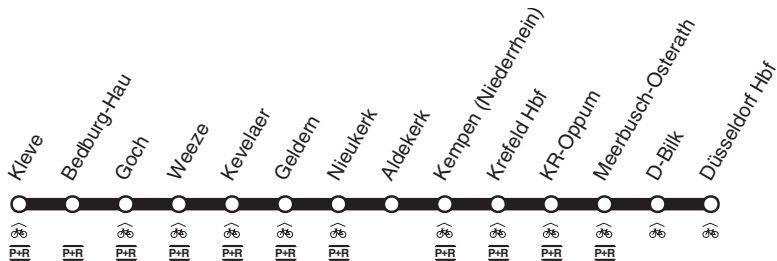

RE **RE10**

Niers - Express

DB-Kursbuchstrecke: 495

Fahrradmitnahme begrenzt möglich
Anschlüsse siehe Haltestellenverzeichnis/Linienplan

und zurück

Rhein-Ruhr-Bahn
mit dem  **RE10**

**Kleve - Kempen - Krefeld -
Meerbusch-Osterath - Düsseldorf
und zurück**

RE10Rhein-Ruhr-Bahn
mit der S-BahnKleve - Kempen - Krefeld -
Meerbusch-Osterath - Düsseldorf**RE10****RE**

RE **RE10**

samstags

sonn- und feiertags

Haltestellen		Abfahrtszeiten							
Kleve Bahnhof	ab	0.54	5.24	22.24	23.54	0.54	6.24	22.24	23.54
Bedburg-Hau Bahnhof		1.01	31	31	0.01	1.01	31	31	0.01
Goch Bahnhof		08	38	38	08	08	38	38	08
Weeze Bahnhof	an	1.13	5.43	22.43	0.13	1.13	6.43	22.43	0.13
Weeze Bahnhof	ab	1.15	5.45	22.45	0.15	1.15	6.45	22.45	0.15
Kevelaer Bahnhof		21	51	51	21	21	51	51	21
Geldern Bahnhof		28	58	alle	58	28	58	alle	58
Kerken Nieuwerk Bahnhof		33	6.03	60	23.03	33	7.03	60	23.03
Kerken Aldekerk Bahnhof		37	07	Min.	07	37	07	Min.	07
Kempen Bahnhof		44	14	14	44	44	14	14	44
Krefeld Hbf	an	1.54	6.24	23.24	0.54	1.54	7.24	23.24	0.54
Krefeld Hbf	ab	1.56	6.26	23.26	0.56	1.56	7.26	23.26	0.56
Krefeld Oppum Bf		2.00	30	30	1.00	2.00	30	30	1.00
Meerbusch Osterath Bf		06	36	36	06	06	36	36	06
D-Bilk S		20	50	50	50	20	50	50	50
Düsseldorf Hbf	an	2.23	6.53	23.53	1.53	2.23	7.53	23.53	1.53

RE10Rhein-Ruhr-Bahn
mit S-BahnDüsseldorf - Meerbusch-Osterath -
Krefeld - Kempen - Kleve**RE10****RE**